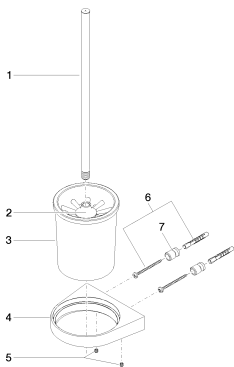

Унитаз - CL.1

Ёршик для унитаза настенная - хром матовый

Артикульный номер: 83 900 970-93

Другие варианты поверхностей

хром

83 900 970-00

платина матовая

83 900 970-06

чёрный матовый

83 900 970-33

Dark Platinum matt

83 900 970-99

Другие поверхности по запросу (x-tra Service)

Спецификация запасных частей

№	Артикульный №	Наименование	Расходуемое кол-во