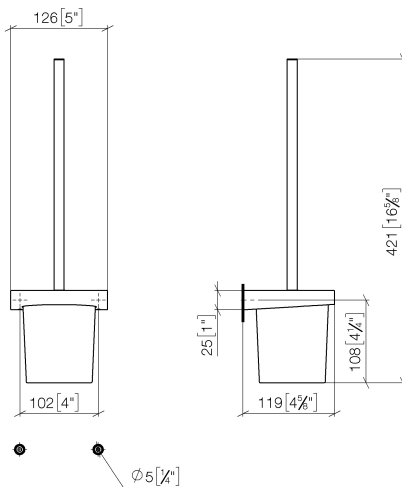

Унитаз - CL.1

Ёршик для унитаза настенная - хром матовый

Артикульный номер: 83 900 970-93

- из хрусталя
- головка ёршика матово-чёрная
- ширина 126 мм
- высота 415 мм
- вылет 120 мм

хром матовый

размерный чертеж

mm [inches]

Все величины в мм / дюймах = мм x 0,0394

Унитаз - CL.1

Ёршик для унитаза настенная - хром матовый

Артикульный номер: 83 900 970-93

Унитаз - CL.1

Ёршик для унитаза настенная - хром матовый

Артикульный номер: 83 900 970-93