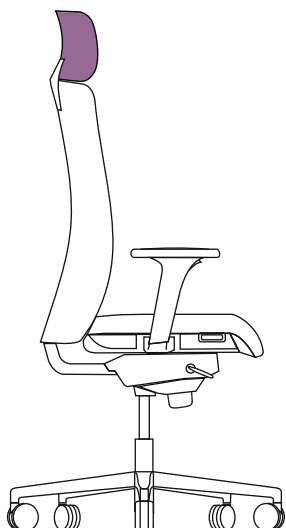

AURA рабочие стулья и стулья для руководителей

Инструкция по эксплуатации

Спинка с фиксацией по 5 позициям

Регулировка наклонного натяжения

Регулировка сиденья по высоте

Регулировка высоты спинки

Сиденье, регулируемое по глубине

↑ ↓ **подлокотники с регулировкой
в двух и трех направлениях**

Регулировка держателя подлокотника по высоте

**подлокотники с регулировкой
в двух и трех направлениях**

Регулировка держателя подлокотника по ширине

**подлокотники с регулировкой
только в трех направлениях**

Регулировка накладки по глубине

Подголовник (возможна комбинация только со стульями для руководителей)