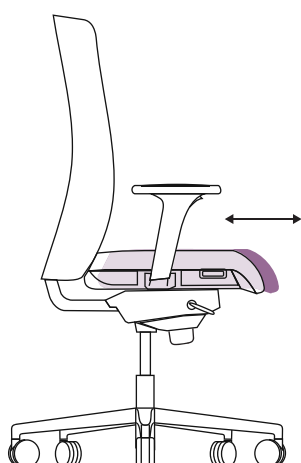

AURA рабочие стулья и стулья для руководителей

Инструкция по эксплуатации

Спинка с фиксацией по 5 позициям

Регулировка наклонного натяжения

Регулировка сиденья по высоте

Регулировка высоты спинки

Сиденье, регулируемое по глубине

↑ ↓ **подлокотники с регулировкой
в двух и трех направлениях**

Регулировка держателя подлокотника по высоте

**подлокотники с регулировкой
в двух и трех направлениях**

Регулировка держателя подлокотника по ширине

**подлокотники с регулировкой
только в трех направлениях**

Регулировка накладки по глубине

Подголовник (возможна комбинация только со стульями для руководителей)