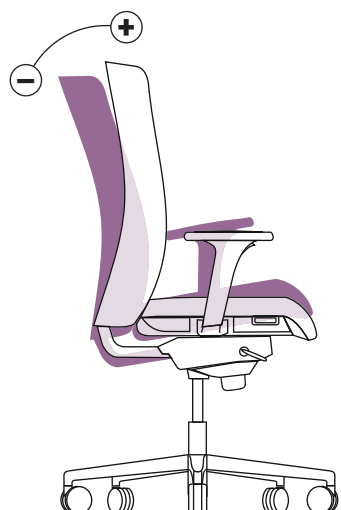

AURA рабочие стулья и стулья для руководителей

Инструкция по эксплуатации

Спинка с фиксацией по 5 позициям

Регулировка наклонного натяжения

Регулировка сиденья по высоте

Регулировка высоты спинки

Сиденье, регулируемое по глубине

↑ ↓ **подлокотники с регулировкой
в двух и трех направлениях**

Регулировка держателя подлокотника по высоте

**подлокотники с регулировкой
в двух и трех направлениях**

Регулировка держателя подлокотника по ширине

**подлокотники с регулировкой
только в трех направлениях**

Регулировка накладки по глубине

Подголовник (возможна комбинация только со стульями для руководителей)