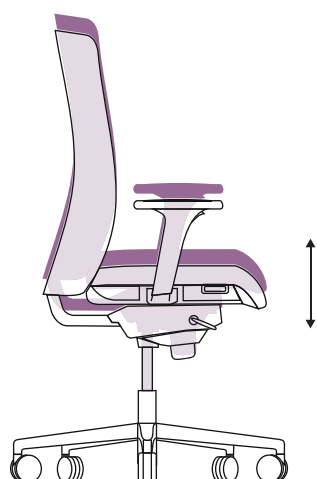

AURA рабочие стулья и стулья для руководителей

Инструкция по эксплуатации

Спинка с фиксацией по 5 позициям

Регулировка наклонного натяжения

Регулировка сиденья по высоте

Регулировка высоты спинки

Сиденье, регулируемое по глубине

↑ ↓ **подлокотники с регулировкой
в двух и трех направлениях**

Регулировка держателя подлокотника по высоте

**подлокотники с регулировкой
в двух и трех направлениях**

Регулировка держателя подлокотника по ширине

**подлокотники с регулировкой
только в трех направлениях**

Регулировка накладки по глубине

Подголовник (возможна комбинация только со стульями для руководителей)