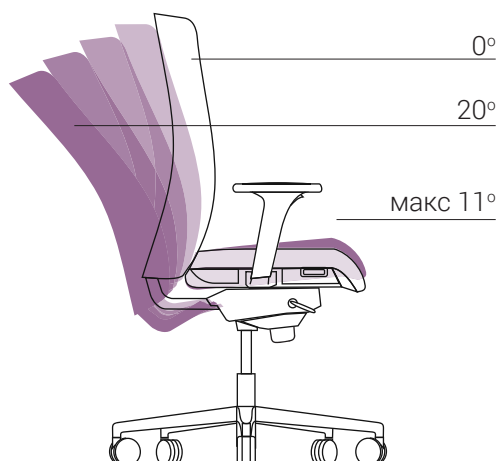

AURA рабочие стулья и стулья для руководителей

Инструкция по эксплуатации

Спинка с фиксацией по 5 позициям

Регулировка наклонного натяжения

Регулировка сиденья по высоте

Регулировка высоты спинки

Сиденье, регулируемое по глубине

↑ ↓ **подлокотники с регулировкой
в двух и трех направлениях**

Регулировка держателя подлокотника по высоте

**подлокотники с регулировкой
в двух и трех направлениях**

Регулировка держателя подлокотника по ширине

**подлокотники с регулировкой
только в трех направлениях**

Регулировка накладки по глубине

Подголовник (возможна комбинация только со стульями для руководителей)