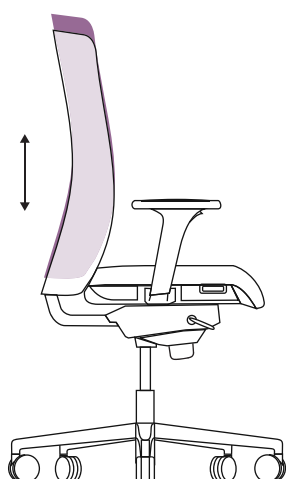

AURA рабочие стулья и стулья для руководителей

Инструкция по эксплуатации

Спинка с фиксацией по 5 позициям

Регулировка наклонного натяжения

Регулировка сиденья по высоте

Регулировка высоты спинки

Сиденье, регулируемое по глубине

↑ ↓ **подлокотники с регулировкой
в двух и трех направлениях**

Регулировка держателя подлокотника по высоте

**подлокотники с регулировкой
в двух и трех направлениях**

Регулировка держателя подлокотника по ширине

**подлокотники с регулировкой
только в трех направлениях**

Регулировка накладки по глубине

Подголовник (возможна комбинация только со стульями для руководителей)