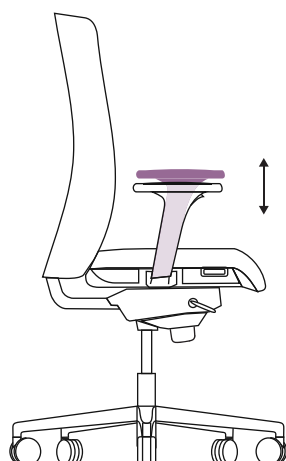

AURA рабочие стулья и стулья для руководителей

Инструкция по эксплуатации

Спинка с фиксацией по 5 позициям

Регулировка наклонного натяжения

Регулировка сиденья по высоте

Регулировка высоты спинки

Сиденье, регулируемое по глубине

↑ ↓ **подлокотники с регулировкой
в двух и трех направлениях**

Регулировка держателя подлокотника по высоте

**подлокотники с регулировкой
в двух и трех направлениях**

Регулировка держателя подлокотника по ширине

**подлокотники с регулировкой
только в трех направлениях**

Регулировка накладки по глубине

Подголовник (возможна комбинация только со стульями для руководителей)