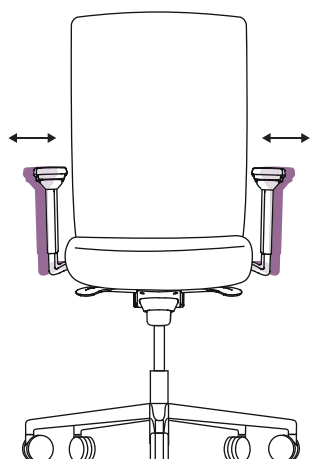

AURA рабочие стулья и стулья для руководителей

Инструкция по эксплуатации

Спинка с фиксацией по 5 позициям

Регулировка наклонного натяжения

Регулировка сиденья по высоте

Регулировка высоты спинки

Сиденье, регулируемое по глубине

↑ ↓ **подлокотники с регулировкой
в двух и трех направлениях**

Регулировка держателя подлокотника по высоте

**подлокотники с регулировкой
в двух и трех направлениях**

Регулировка держателя подлокотника по ширине

**подлокотники с регулировкой
только в трех направлениях**

Регулировка накладки по глубине

Подголовник (возможна комбинация только со стульями для руководителей)