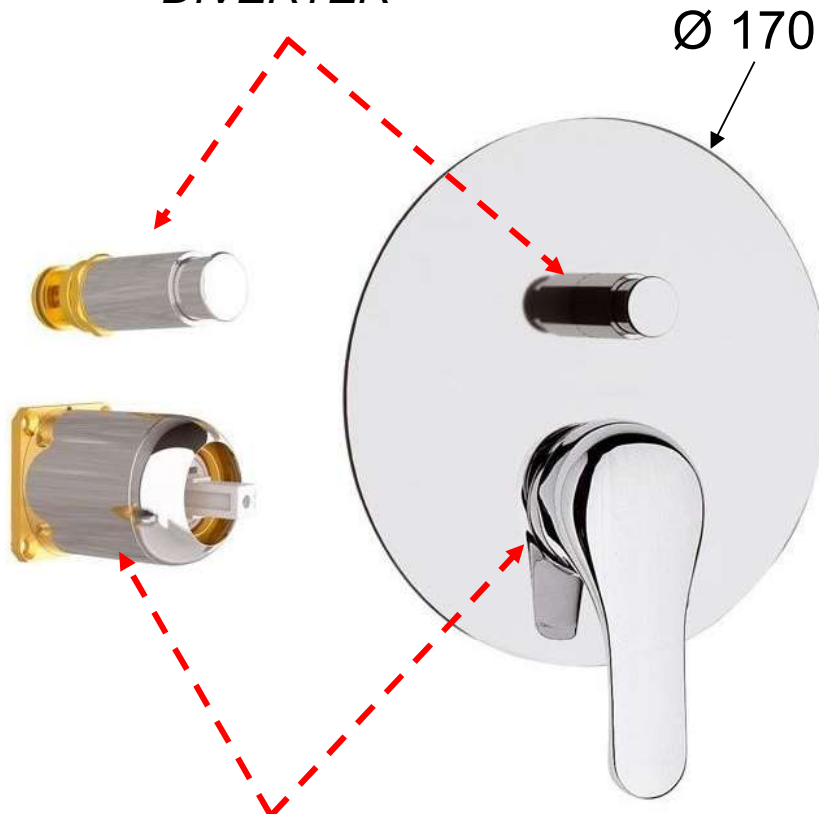

DANIEL

SCHEDA TECNICA TECHNICAL FEATURES

ART. COD.

VE13612KB

DEVIATORE
DIVERTER

MISCELATORE
MIXER

MATERIALI / MATERIALS

OTTONE CROMATO / CHROME PLATED BRASS