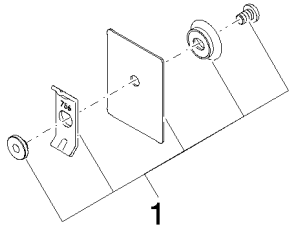

Душ - Различные серии

Набор для крепления для одностороннего монтажа -

Артикульный номер: 12 350 970 90

Спецификация запасных частей

№	Артикульный №	Наименование	Расходуемое кол-во