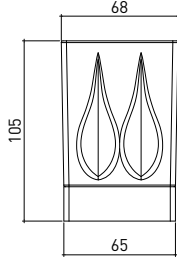

3011 0003 PISA Diş Fırçalık

Teknik Çizim / Technical Drawing

Ön / Front

Yan / Side

Üst / Top

Krom	
Chrome	
Kristal Cam	
Crystal Glass	