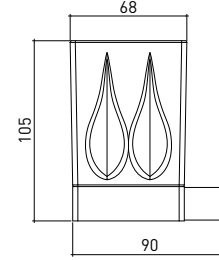

3011 0003 PISA Diş Fırçalık

Teknik Çizim / Technical Drawing

Ön / Front

Yan / Side

Üst / Top

Krom	
Chrome	
Kristal Cam	
Crystal Glass	