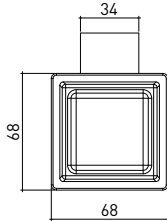

3011 0003 PISA Diş Fırçalık

Teknik Çizim / Technical Drawing

Ön / Front

Yan / Side

Üst / Top

Krom	
Chrome	
Kristal Cam	
Crystal Glass	