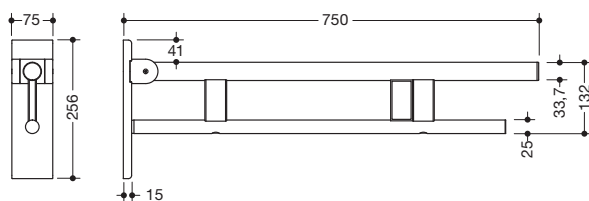

Abbildung ähnlich

Stützklappgriff Duo, Design B 900.50.18060

- zwei parallele, übereinander angeordnete runde Griffebenen
- mit Funk-Spülauslösung
- Ausführung rechts
- kann nach oben und gebremst nach unten geklappt werden
- blaue Taste (Wellensymbol) dient zum Auslösen der WC-Spülung
- Sendefrequenz 868,4 MHz
- passend zu Funk WC-Spülsystemen von Geberit, Mepa, Viega, Sanit, Friatec, TECE und Grohe
- Ausladung 750 mm, 256 mm hoch und 75 mm breit, Durchmesser Oberholm 33,7 mm, Durchmesser Unterholm 25 mm
- belastbar bis 100 kg
- aus hochwertigem Edelstahl, pulverbeschichtet in den HEWI Farben DX (Weiß tiefmatt), DC (Schwarz tiefmatt), AY (Hellgrau Perlglimmer tiefmatt) und SC (Dunkelgrau Perlglimmer tiefmatt)
- Wandplatte aus Polyamid mit integriertem Stahlkern und Abdeckung aus Edelstahl, pulverbeschichtet in den HEWI Farben DX (Weiß tiefmatt), DC (Schwarz tiefmatt), AY (Hellgrau Perlglimmer tiefmatt) und SC (Dunkelgrau Perlglimmer tiefmatt)
- zur Montage mit korrosionsfreiem und geprüftem HEWI Befestigungsmaterial für unterschiedliche Wandaufbauten (separat zu bestellen)
- Dichtband zur Abdichtung der Befestigungspunkte ist im Lieferumfang enthalten
- Bodenstützen 900.50.02060 und 900.50.02160 nachrüstbar
- wird gemäß Verordnung (EU) 2017/745 über Medizinprodukte produziert
- erfüllt die in Belgien gültigen Anforderungen (CWATUPE, WVG Vlaanderen) hinsichtlich der Ausladung des Stützklappgriffes am WC

Abmessungen in mm

Oberflächen/Farben

DX	DC	AY	SC
----	----	----	----

Die Farbe AY läuft zum 31.03.2023 aus

Alternative Oberflächen

XA	Chr
----	-----

Technische Änderungen vorbehalten, 29.03.2022

HEWI Heinrich Wilke GmbH
Postfach 1260
D-34442 Bad Arolsen