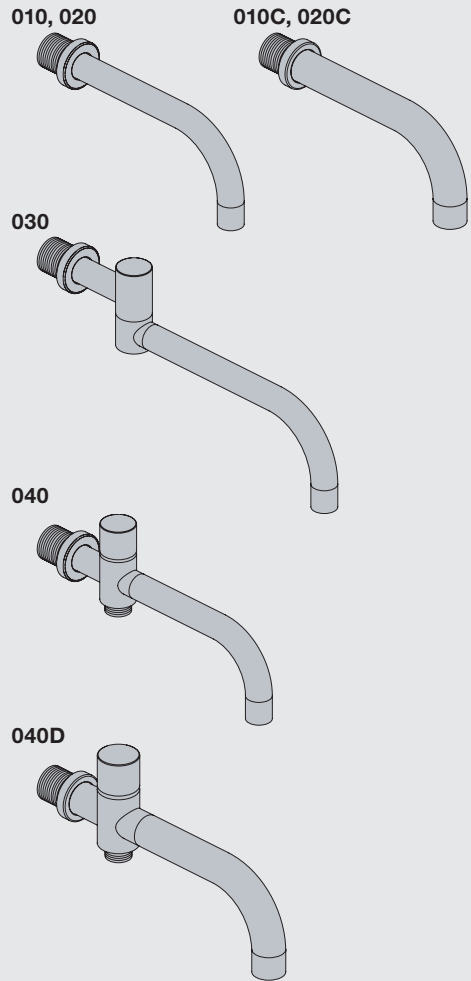

VOLA 010, 020, 030, 040
VOLA 010C, 020C, 040D

Fitting instruction
Montageanleitung
Monteringsvejledning
Monteringsvægledning
Montage hanleiding
Manuel de montage

www.vola.com
mnt_010_V1_40998360
22-03-2021

Standard Flow data:		Max.
010/020	(l/min)	5.0
	(Gal/min)	1.3
010C/020C	(l/min)	30
	(Gal/min)	7.9
030	(l/min)	9.0
	(Gal/min)	2.0
040	(l/min)	25
	(Gal/min)	6.6
040D	(l/min)	30
	(Gal/min)	7.9
		Max. 65°C. Max. 150°F

VR161:
VR161K: 7 l/min - 1.8 Gal/min
VR161D: 9 l/min - 2.5 Gal/min
VR161F: 14 l/min - 3.7 Gal/min