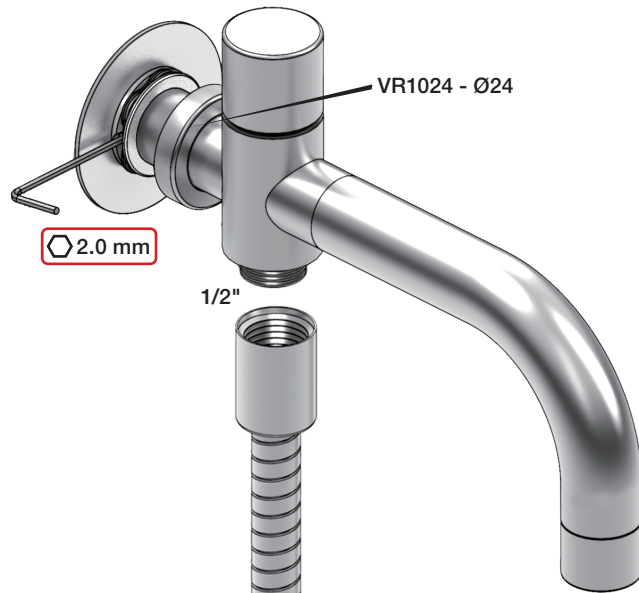

VR1020

12 mm

2

3

Ø19: 010, 020, 030, 040

VR1019 - Ø19

2.0 mm

Ø24: 010C, 020C, 040D

VR1024 - Ø24

2.0 mm

1/2"

Extension
Verlängerung

Forlængerdele
Förlängning

Verlængstukken
Modification

T Min. 3 mm
Max. 65 mm

Y Min. 48 mm
Max. 110 mm

T	Y	VR2019 (Ø19) VR2119 (Ø24)
3 - 15 mm	110 - 98 mm	Std.
15 - 25 mm	98 - 88 mm	+10
25 - 35 mm	88 - 78 mm	+20
35 - 45 mm	78 - 68 mm	+30
45 - 55 mm	68 - 58 mm	+40
55 - 65 mm	58 - 48 mm	+50

VR2019+/VR2219+