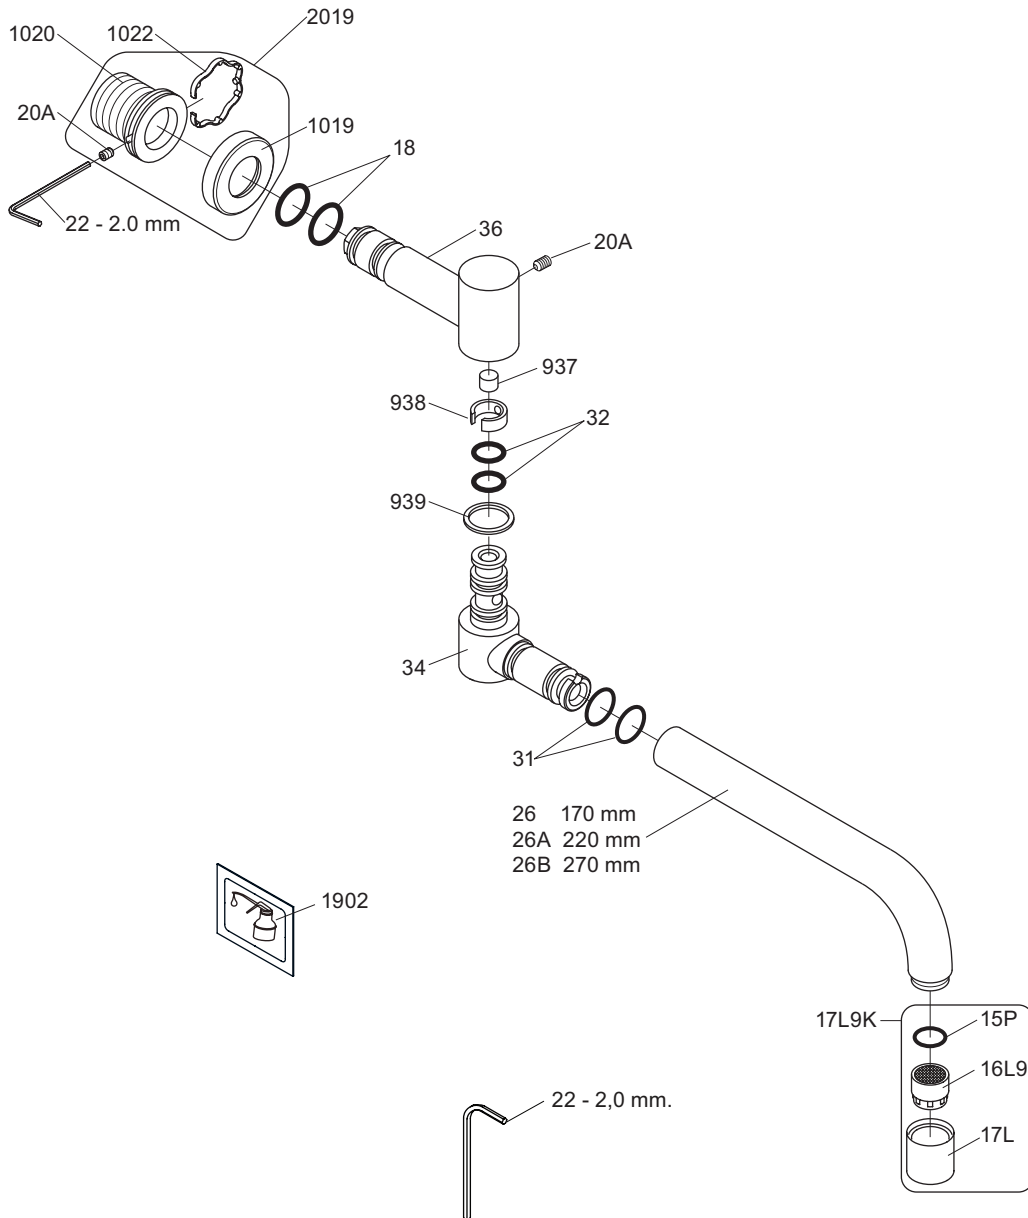

VR1020

12 mm

2

3

Ø19: 010, 020, 030, 040

VR1019 - Ø19

2.0 mm

Ø24: 010C, 020C, 040D

VR1024 - Ø24

2.0 mm

1/2"

Extension
Verlängerung

Forlængerdele
Förlängning

Verlængstukken
Modification

T Min. 3 mm
Max. 65 mm

Y Min. 48 mm
Max. 110 mm

T	Y	VR2019 (Ø19) VR2119 (Ø24)
3 - 15 mm	110 - 98 mm	Std.
15 - 25 mm	98 - 88 mm	+10
25 - 35 mm	88 - 78 mm	+20
35 - 45 mm	78 - 68 mm	+30
45 - 55 mm	68 - 58 mm	+40
55 - 65 mm	58 - 48 mm	+50

VR2019+/VR2219+

12 mm

- VR030: VR15P, VR16L9, 2xVR31, 2xVR32, VR1902
 VR17L9K: VR15P, VR16L9, VR17L
 VR940: VR937, VR938, VR939
 VR1020K: VR20A, VR22, VR1020, VR1022
 VR2019: VR20A, VR22, VR1019, VR1020, VR1022

vola
 Lunavej 2
 DK-8700 Horsens
 Tlf : + 45 7023 5500
 sales@vola.com
 www.vola.com