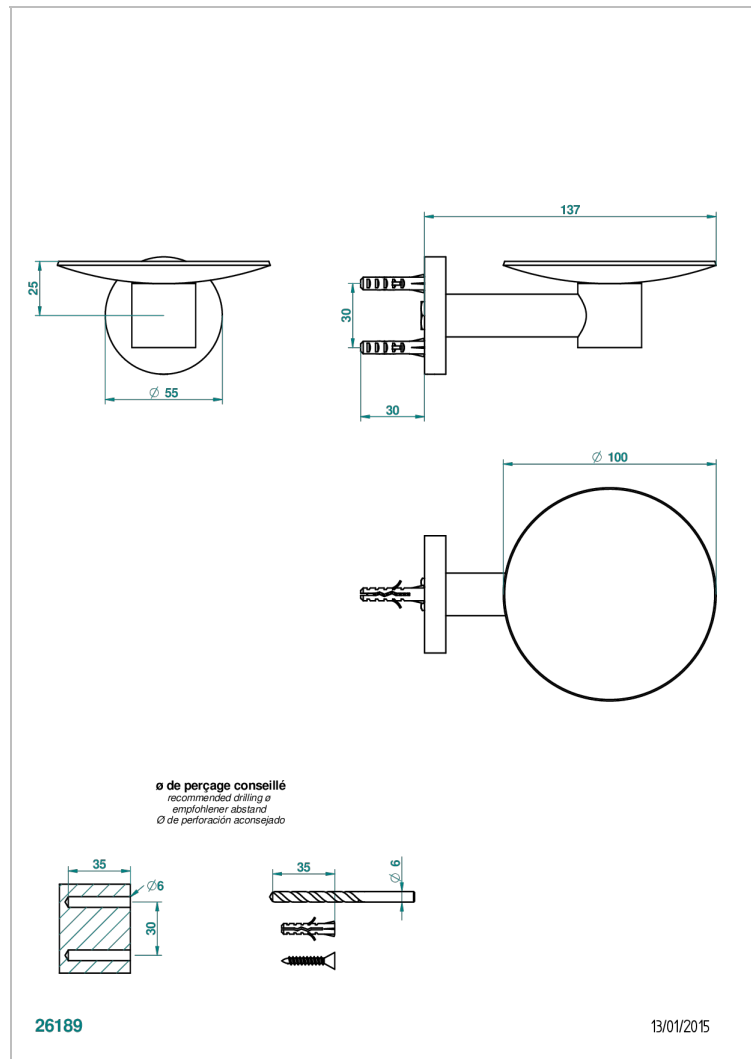

SPIRIT С РУКОЯТКАМИ

G58-546

Мыльница настенная Ø 100 мм

THG[®]
PARIS

ХАРАКТЕРИСТИКИ

- Spirit с ручьятками
- Мыльница настенная Ø 100 мм

ДОСТУПНЫЕ ВАРИАНТЫ ПОКРЫТИЙ

Blush PVD - H62
Graphite PVD - H64
Matt Umber PVD - H67
Matt blush PVD - H60
Matt graphite PVD - H65
Umber PVD - H66

Аранья (чёрный никель) - D24
Бронза - D01
Золото - F01
Матовая красная старинная медь - H07
Матовое золото - F07
Матовое светлое золото - F31

Матовый никель - C01
Матовый хром - C02
Никель - B01
Покрытие PVD бронза - F33
Покрытие PVD золотистый цвет - H52
Покрытие PVD латунь - H49