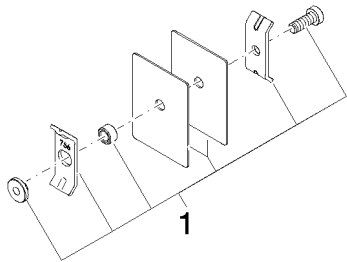

Душ - Различные серии

Набор для крепления для двустороннего монтажа -

Артикульный номер: 12 351 970 90

Спецификация запасных частей

№	Артикульный №	Наименование	Расходуемое кол-во