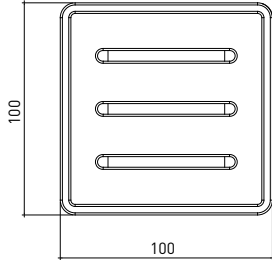

3011 0006 PISA Sabunluk Tezgah Üstü

Teknik Çizim / Technical Drawing

Ön / Front

Yan / Side

Üst / Top

Krom	
Chrome	
Kristal Cam	
Crystal Glass	