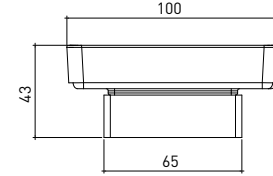

3011 0006 PISA Sabunluk Tezgah Üstü

Teknik Çizim / Technical Drawing

Ön / Front

Yan / Side

Üst / Top

Krom	
Chrome	
Kristal Cam	
Crystal Glass	