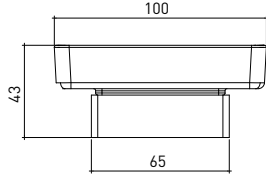

3011 0006 PISA Sabunluk Tezgah Üstü

Teknik Çizim / Technical Drawing

Ön / Front

Yan / Side

Üst / Top

Krom	
Chrome	
Kristal Cam	
Crystal Glass	