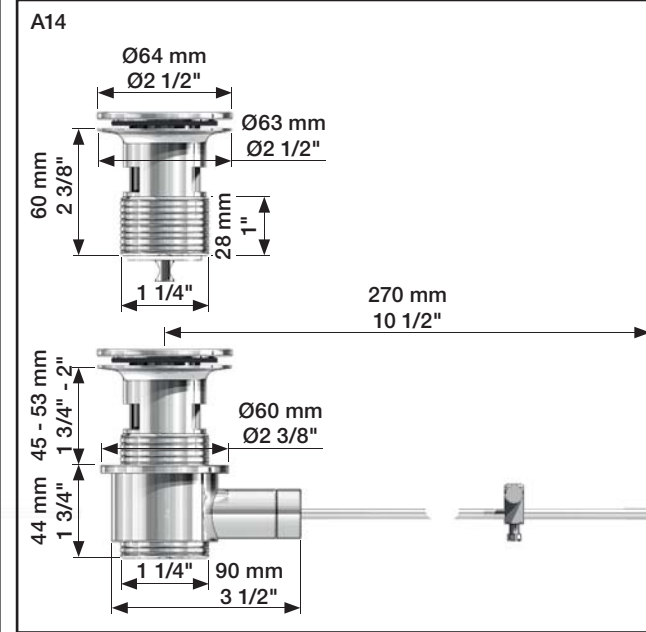

VOLA A2, A13, A14, A15, A16, A17

Fitting instruction
 Montageanleitung
 Monteringsvejledning
 Monteringsvægledning
 Montage hanleiding
 Manuel de montage

A13

A14

1

Plumbers putty
Installationskitt
Sanitetskit