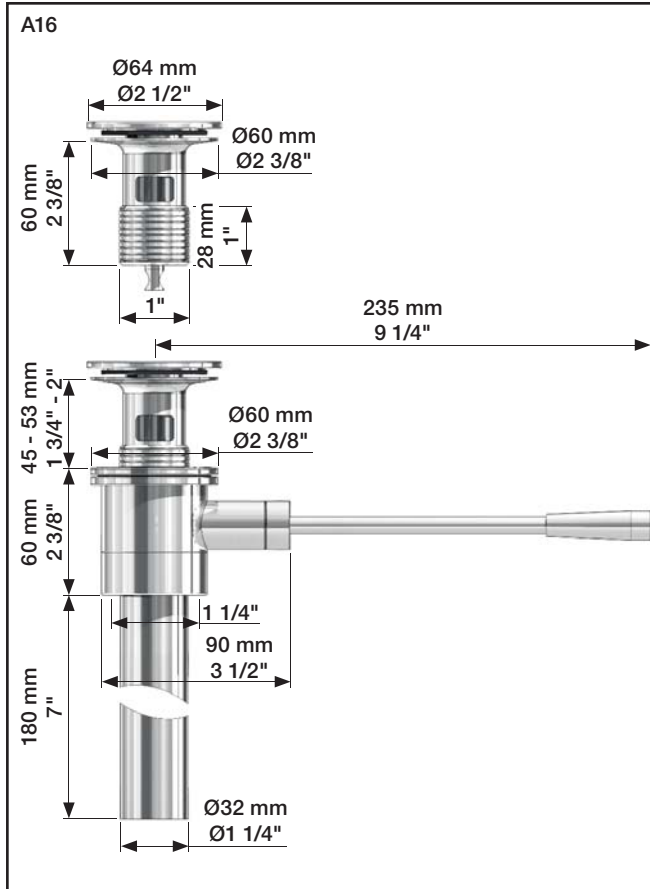

VOLA A2, A13, A14, A15, A16, A17

Fitting instruction
 Montageanleitung
 Monteringsvejledning
 Monteringsvægledning
 Montage hanleiding
 Manuel de montage

A13

A14

1

Plumbers putty
Installationskitt
Sanitetskit