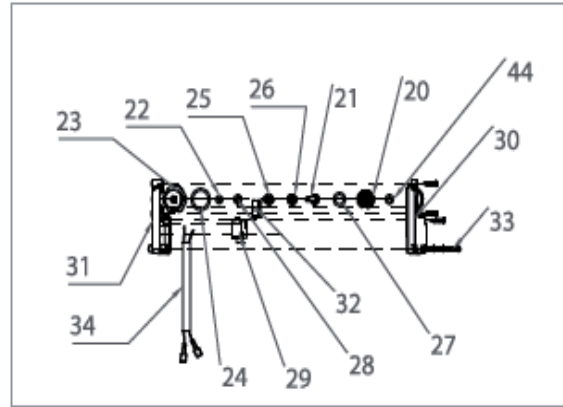

Мойка высокого давления «Калибр ВДМ-1200Е»

70

71

72

73

74

75

**Мойка высокого давления
«Калибр ВДМ-1200Е»**