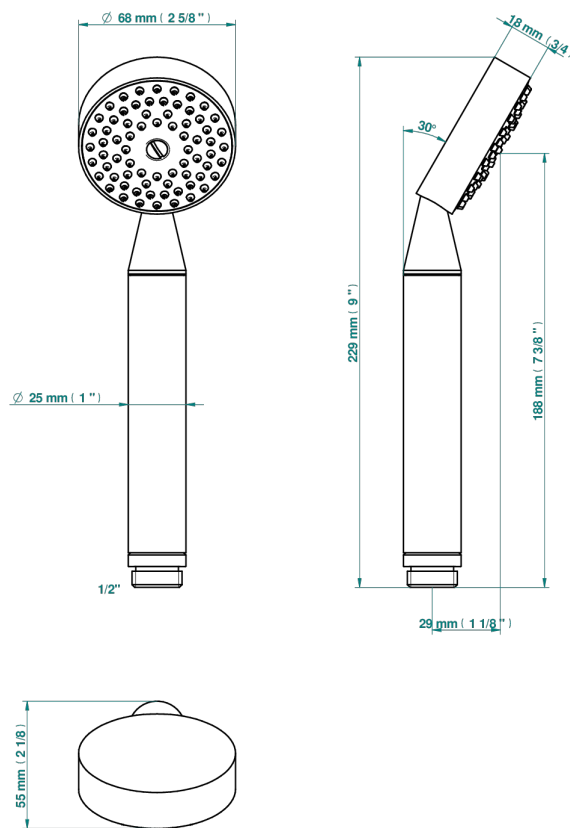

G2L-66

Душ ручной стильный 1/2" - прямой

60705

18/02/2020

ХАРАКТЕРИСТИКИ

- Faubourg - чёрный фарфор
- Душ ручной стильный 1/2" - прямой

ДОСТУПНЫЕ ВАРИАНТЫ ПОКРЫТИЙ

Blush PVD - H62
 Graphite PVD - H64
 Matt Umber PVD - H67
 Matt blush PVD - H60
 Matt graphite PVD - H65
 Umber PVD - H66

Аранья (чёрный никель) - D24
 Золото - F01
 Матовое золото - F07
 Матовое светлое золото - F31
 Матовый никель - C01
 Матовый хром - C02

Никель - B01
 Покрытие PVD бронза - F33
 Покрытие PVD золотистый цвет - H52
 Покрытие PVD латунь - H49
 Покрытие PVD матовая бронза - F34
 Покрытие PVD матовая латунь - H50