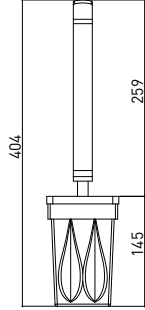

3011 0011 PISA Tuvalet Fırçalık

Teknik Çizim / Technical Drawing

Ön / Front

Üst / Top

Yan / Side

Krom	
Chrome	
Kristal Cam	
Crystal Glass	