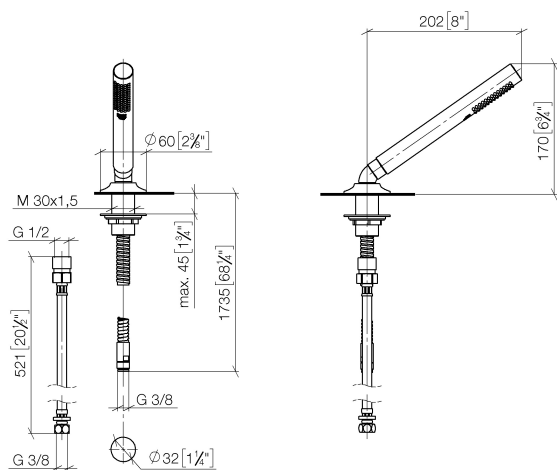

Ванна - VAIA

Душевой гарнитур со шлангом для монтажа на борту ванны или на краю плитки -
 Артикульный номер: 27 702 809-08

- нормальная струя
- с системой защиты от известковых отложений
- розетка Ø 60 мм
- диаметр сверлёного отверстия 32 мм
- металлический душевой шланг 1750 мм со встроенной защитой от перекручивания
- расход макс. 6,8 л/мин
- Группа смесителей согл. DIN 4109: 1

платина

размерный чертеж

mm [inches]

Все величины в мм / дюймах = мм x 0,0394