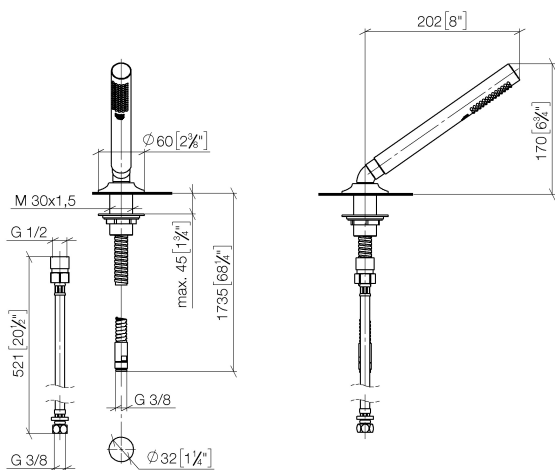

## Ванна - VAIA

Душевой гарнитур со шлангом для монтажа на борту ванны или на краю плитки -  
 Артикульный номер: 27 702 809-08

- нормальная струя
- с системой защиты от известковых отложений
- розетка Ø 60 мм
- диаметр сверлёного отверстия 32 мм
- металлический душевой шланг 1750 мм со встроенной защитой от перекручивания
- расход макс. 6,8 л/мин
- Группа смесителей согл. DIN 4109: 1

## размерный чертеж

mm [inches]

Все величины в мм / дюймах = мм x 0,0394

Ванна - VAIA

Душевой гарнитур со шлангом для монтажа на борту ванны или на краю плитки -  
Артикульный номер: 27 702 809-08

график расхода

## Ванна - VAIA

Душевой гарнитур со шлангом для монтажа на борту ванны или на краю плитки -  
Артикульный номер: 27 702 809-08