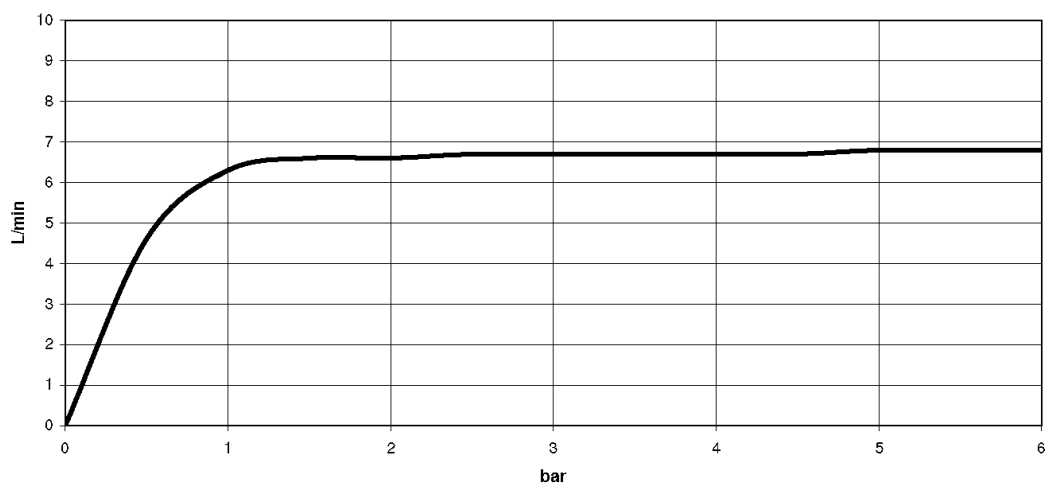

## размерный чертеж

mm [inches]

Все величины в мм / дюймах = мм x 0,0394

Ванна - VAIA

Душевой гарнитур со шлангом для монтажа на борту ванны или на краю плитки -  
Артикульный номер: 27 702 809-08

график расхода