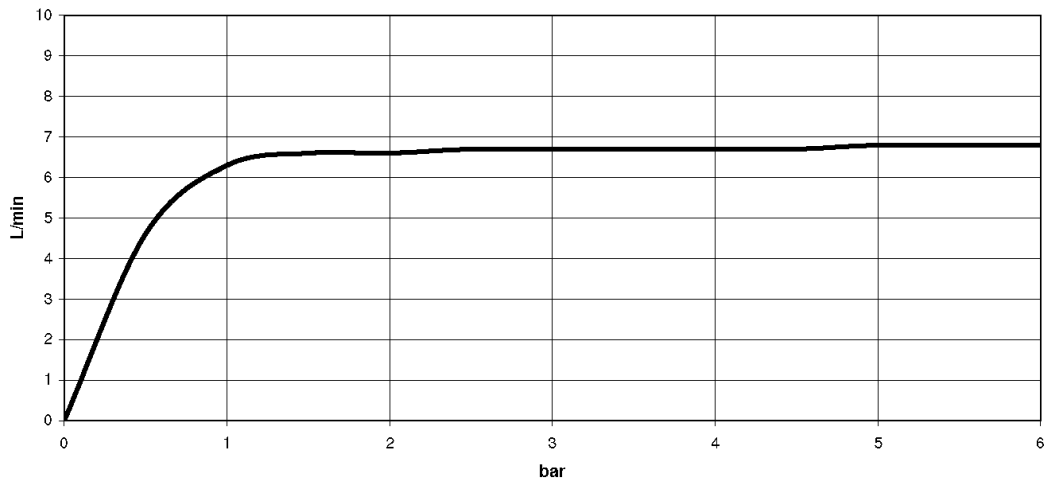

платина

размерный чертеж

mm [inches]

Все величины в мм / дюймах = мм x 0,0394

Ванна - VAIA

Душевой гарнитур со шлангом для монтажа на борту ванны или на краю плитки -

Артикульный номер: 27 702 809-08

график расхода