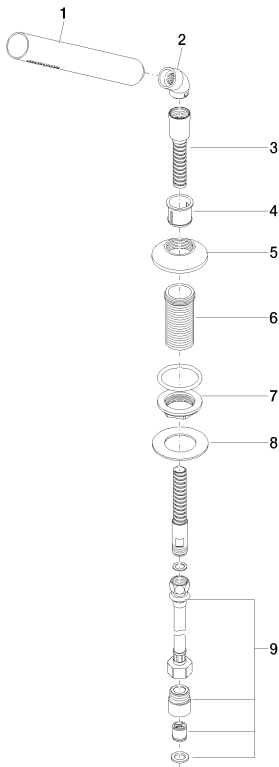

Ванна - VAIA

Душевой гарнитур со шлангом для монтажа на борту ванны или на краю плитки -

Артикульный номер: 27 702 809-08

- нормальная струя
- с системой защиты от известковых отложений
- розетка Ø 60 мм
- диаметр сверлёного отверстия 32 мм
- металлический душевой шланг 1750 мм со встроенной защитой от перекручивания
- расход макс. 6,8 л/мин
- Группа смесителей согл. DIN 4109: 1

платина

размерный чертеж

mm [inches]

Все величины в мм / дюймах = мм x 0,0394

Ванна - VAIA

Душевой гарнитур со шлангом для монтажа на борту ванны или на краю плитки -

Артикульный номер: 27 702 809-08

график расхода

Ванна - VAIA

Душевой гарнитур со шлангом для монтажа на борту ванны или на краю плитки -

Артикульный номер: 27 702 809-08

Другие варианты поверхностей

хром
27 702 809-00

платина матовая
27 702 809-06

латунь сатиновая
27 702 809-28

Dark Platinum matt
27 702 809-99

Другие поверхности по запросу (x-tra Service)

Спецификация запасных частей

№	Артикульный №	Наименование	Расходуемое кол-во
1	28 013 979-08	Ручной стержневой душ - платина	1
2	28 411 970-08	колено - платина	1
3	28 322 970-08	Металлический шланг для душа 1/2" x 3/8" x 1750 мм - платина	1
4	09 18 40 085 90	чехол/втулка Ø 28,8 x 24,5 мм -	1
5	09 27 80 016-08	крышка Ø 60 x 13,5 мм - платина	1
6	09 30 01 090-07	Подключение Ø 33 x 67 мм - необработанный никелированный	1
7	04 23 10 032 46 90	Крепление M30 x 1,5 -	1
8	09 30 11 060 90	диск 60 x 34 x 2 мм -	1
9	12 505 970 90	Напорный шланг 1/2" x 3/8" x 500 мм -	1