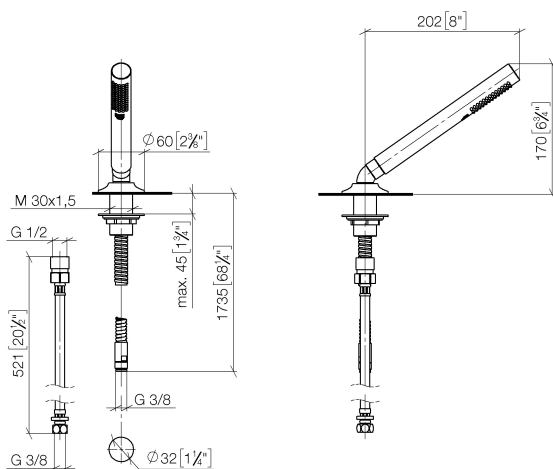

Ванна - VAIA

Душевой гарнитур со шлангом для монтажа на борту ванны или на краю плитки -

Артикульный номер: 27 702 809-08

- нормальная струя
- с системой защиты от известковых отложений
- розетка Ø 60 мм
- диаметр сверлёного отверстия 32 мм
- металлический душевой шланг 1750 мм со встроенной защитой от перекручивания
- расход макс. 6,8 л/мин
- Группа смесителей согл. DIN 4109: 1

платина

размерный чертеж

mm [inches]

Все величины в мм / дюймах = мм x 0,0394

Ванна - VAIA

Душевой гарнитур со шлангом для монтажа на борту ванны или на краю плитки -

Артикульный номер: 27 702 809-08

график расхода

Ванна - VAIA

Душевой гарнитур со шлангом для монтажа на борту ванны или на краю плитки -

Артикульный номер: 27 702 809-08

Другие варианты поверхностей

хром
27 702 809-00

платина матовая
27 702 809-06

латунь сатиновая
27 702 809-28

Dark Platinum matt
27 702 809-99

Другие поверхности по запросу (x-tra Service)

Спецификация запасных частей

№	Артикульный №	Наименование	Расходуемое кол-во
1	28 013 979-08	Ручной стержневой душ - платина	1
2	28 411 970-08	колено - платина	1
3	28 322 970-08	Металлический шланг для душа 1/2" x 3/8" x 1750 мм - платина	1
4	09 18 40 085 90	чехол/втулка Ø 28,8 x 24,5 мм -	1
5	09 27 80 016-08	крышка Ø 60 x 13,5 мм - платина	1
6	09 30 01 090-07	Подключение Ø 33 x 67 мм - необработанный никелированный	1
7	04 23 10 032 46 90	Крепление M30 x 1,5 -	1
8	09 30 11 060 90	диск 60 x 34 x 2 мм -	1
9	12 505 970 90	Напорный шланг 1/2" x 3/8" x 500 мм -	1