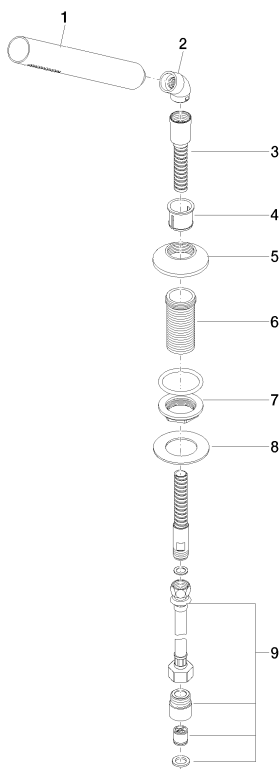

Ванна - VAIA

Душевой гарнитур со шлангом для монтажа на борту ванны или на краю плитки -

Артикульный номер: 27 702 809-08

Спецификация запасных частей

№	Артикульный №	Наименование	Расходуемое кол-во
1	28 013 979-08	Ручной стержневой душ - платина	1
2	28 411 970-08	колено - платина	1
3	28 322 970-08	Металлический шланг для душа 1/2" x 3/8" x 1750 мм - платина	1
4	09 18 40 085 90	чехол/втулка Ø 28,8 x 24,5 мм -	1
5	09 27 80 016-08	крышка Ø 60 x 13,5 мм - платина	1
6	09 30 01 090-07	Подключение Ø 33 x 67 мм - необработанный никелированный	1
7	04 23 10 032 46 90	Крепление M30 x 1,5 -	1
8	09 30 11 060 90	диск 60 x 34 x 2 мм -	1
9	12 505 970 90	Напорный шланг 1/2" x 3/8" x 500 мм -	1