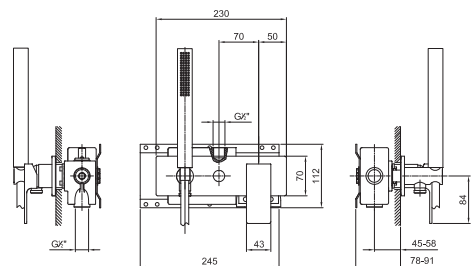

Встраиваемый смеситель для душа - MINT НЕРЖАВЕЮЩАЯ СТАЛЬ

АРТ. F084B+D084A

Встраиваемый смеситель для душа

- ручки
- автоматический переключатель на 2 потока
- ручная лейка FIT
- шланговое подключение с держателем для ручной лейки
- гибкий шланг 150 см ПВХ
- впуски 1/2"
- Звукоизолированные

Наружная часть

Отделки:

1. ☐ Матовая натуральная сталь 34 93 F084B

Внутренняя часть

Отделки:

1. ☐ 22 00 D084A

Проект:

Комната:

Дата:

Комментарии:

0,5	8	0,5	5
1	18	1	9
2	22	2	9
3	25	3	9
4	28	4	9

сертификаты: