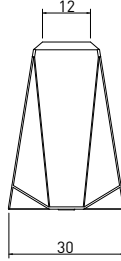

3019 0001 SIENA Bornoz Askılık

Teknik Çizim / Technical Drawing

Krom
Chrome

Ön / Front

Yan / Side

Üst / Top