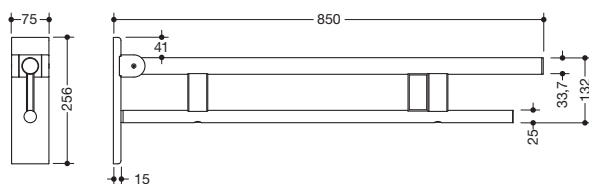

Abmessungen in mm

Oberflächen/Farben

Die Farbe AY läuft zum 31.03.2023 aus

Alternative Oberflächen

Technische Änderungen vorbehalten, 29.03.2022

HEWI Heinrich Wilke GmbH
Postfach 1260
D-34442 Bad Arolsen

Telefon: +49 5691 82-0
Telefax: +49 5691 82-319

info@hewi.de
www.hewi.com