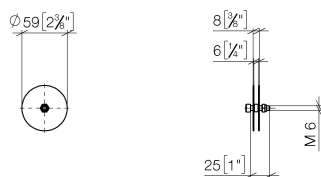

Душ - Различные серии
Крепление для двустороннего монтажа -
Артикульный номер: 12 358 970 90

- для крепления полотенцедержателя и расположенного на обратной стороне полотенцедержателя.
- Наборы для крепления служат для монтажа изделий на стекле.

размерный чертеж

mm [inches]

Все величины в мм / дюймах = мм x 0,0394

Душ - Различные серии
Крепление для двустороннего монтажа -
Артикульный номер: 12 358 970 90