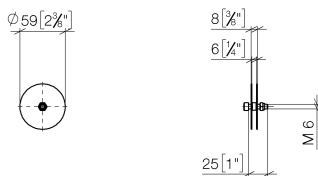

Душ - Различные серии
Крепление для двустороннего монтажа -
Артикульный номер: 12 358 970 90

- для крепления полотенцедержателя и расположенного на обратной стороне полотенцедержателя.
- Наборы для крепления служат для монтажа изделий на стекле.

размерный чертеж

mm [inches]

Все величины в мм / дюймах = мм x 0,0394

Душ - Различные серии
Крепление для двустороннего монтажа -
Артикульный номер: 12 358 970 90

Душ - Различные серии
Крепление для двустороннего монтажа -
Артикульный номер: 12 358 970 90