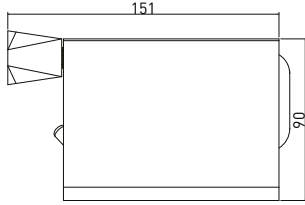

3019 0007 SIENA Tuvalet Kağıtlık

Teknik Çizim / Technical Drawing

Krom
Chrome

Ön / Front

Yan / Side

Üst / Top