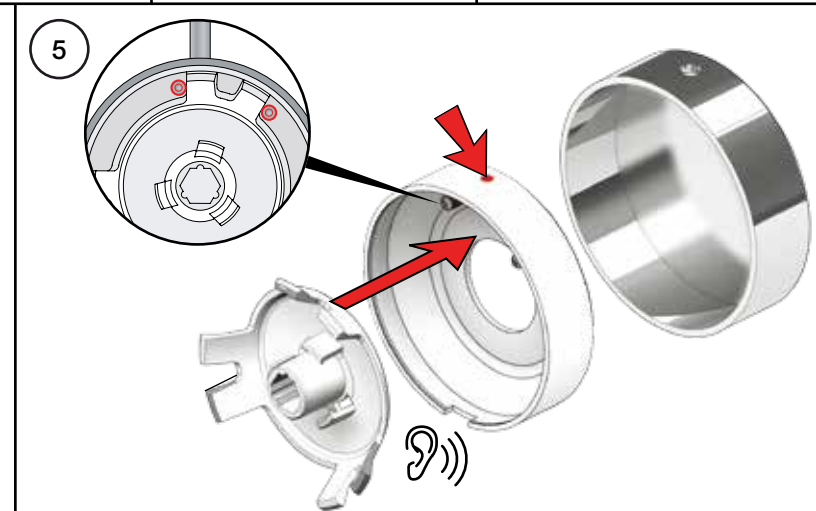

VOLA A23, A24

Fitting instruction
 Montageanleitung
 Monteringsvejledning
 Monteringsvægledning
 Montage hanleiding
 Manuel de montage

8

EN1717 Pipe interrupter
Rohrunterbrecher
Rørafbryder

Not included.
Nicht enthalten.
Ikke inkludert.

Röravbrytare
Buisonderbreker
Disconnecteur à encastrer

Ingår inte.
Niet meegeleverd.
Non inclus.

10

9

12

13

11

14