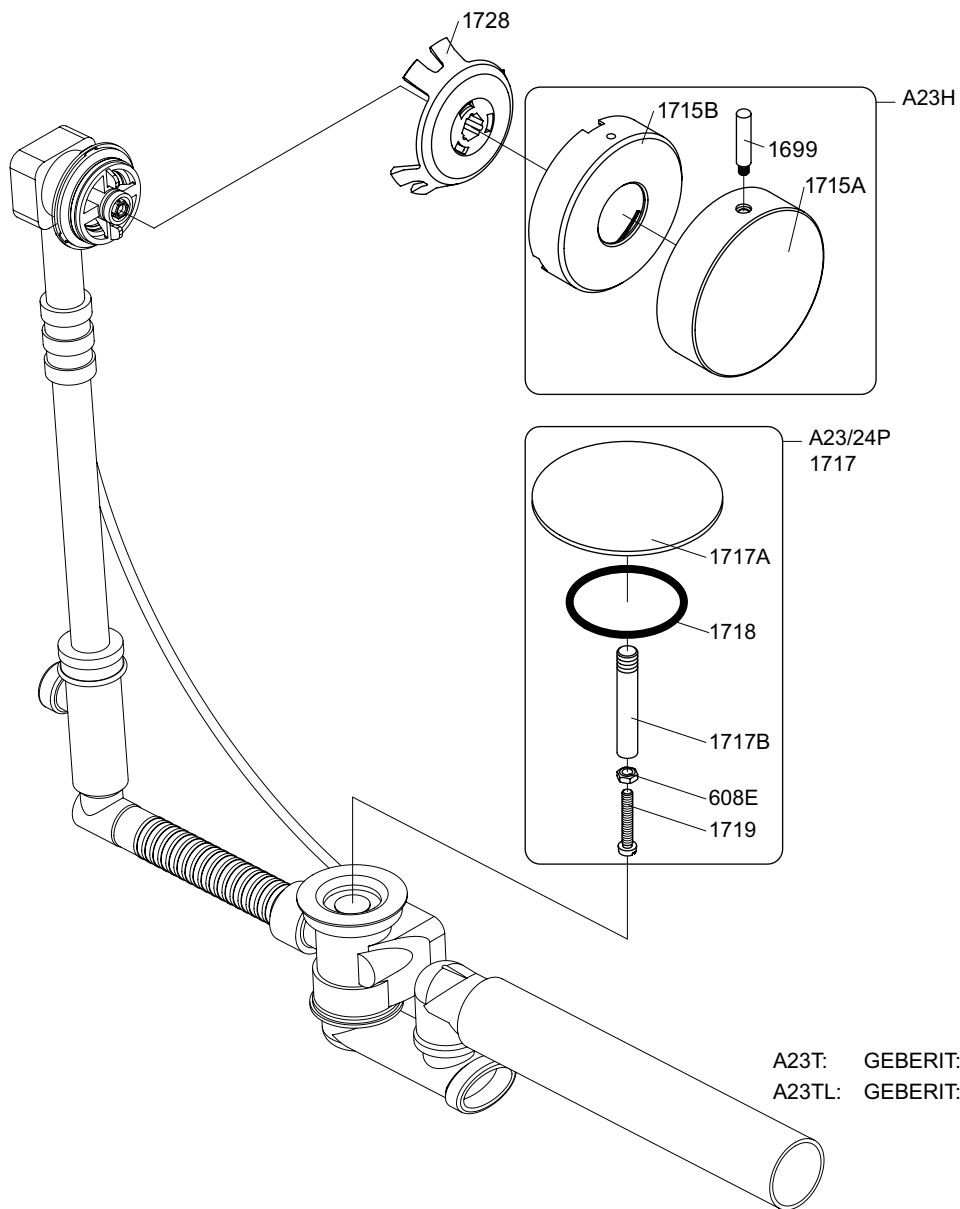

VOLA A23, A24

Fitting instruction
 Montageanleitung
 Monteringsvejledning
 Monteringsvægledning
 Montage hanleiding
 Manuel de montage

8

EN1717 Pipe interrupter
Rohrunterbrecher
Rørafbryder

Not included.
Nicht enthalten.
Ikke inkludert.

Röravbrytare
Buisonderbreker
Disconnecteur à encastrer

Ingår inte.
Niet meegeleverd.
Non inclus.

10

9

12

13

11

14

A23T: GEBERIT: 150.501.00.1

A23TL: GEBERIT: 150.505.00.1

A23H: VR1699, VR1715A, VR1715B
 A23/24P: VR608E, VR1717A, VR1717B, VR1718, VR1719

vola
 Lunavej 2
 DK-8700 Horsens
 Tlf : + 45 7023 5500
 Fax: + 45 7023 5511
 sales@vola.com
 www.vola.com