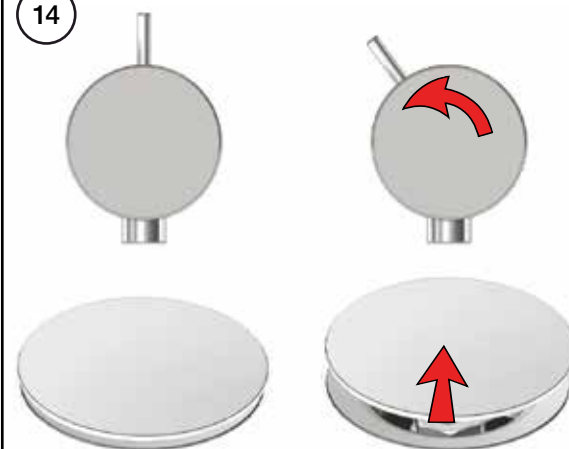

VOLA A23, A24

Fitting instruction
 Montageanleitung
 Monteringsvejledning
 Monteringsvægledning
 Montage hanleiding
 Manuel de montage

8

EN1717 Pipe interrupter
Rohrunterbrecher
Rørafbryder

Not included.
Nicht enthalten.
Ikke inkludert.

Röravbrytare
Buisonderbreker
Disconnecteur à encastrer

Ingår inte.
Niet meegeleverd.
Non inclus.

10

9

12

13

11

14