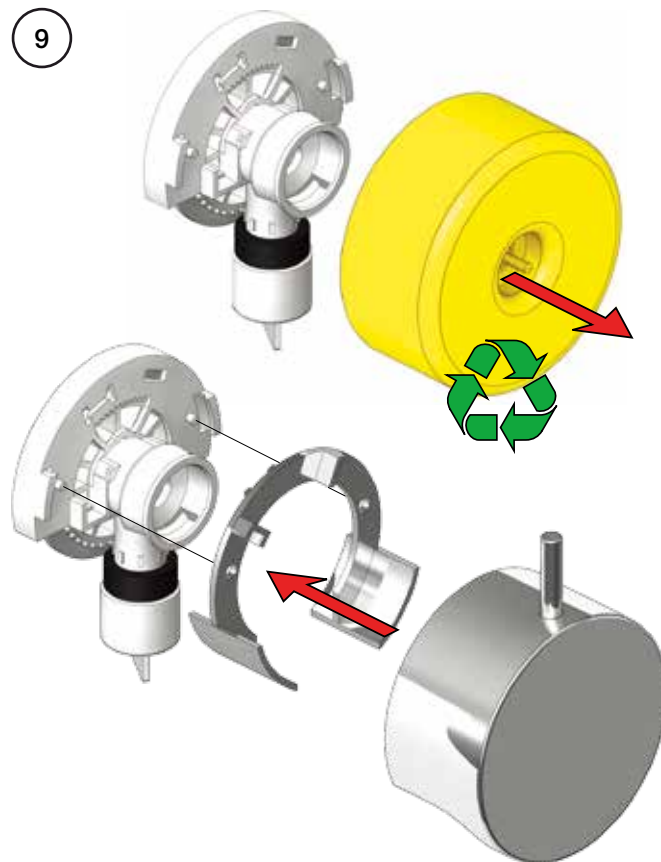

VOLA A23, A24

Fitting instruction
 Montageanleitung
 Monteringsvejledning
 Monteringsvægledning
 Montage hanleiding
 Manuel de montage

8

EN1717 Pipe interrupter
Rohrunterbrecher
Rørafbryder

Not included.
Nicht enthalten.
Ikke inkludert.

Röravbrytare
Buisonderbreker
Disconnecteur à encastrer

Ingår inte.
Niet meegeleverd.
Non inclus.

10

9

12

13

11

14