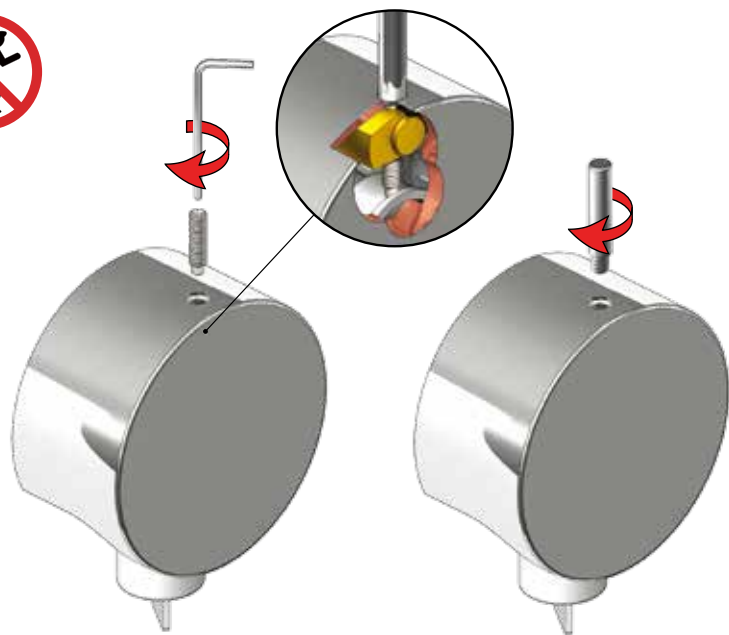

VOLA A23, A24

Fitting instruction
 Montageanleitung
 Monteringsvejledning
 Monteringsvægledning
 Montage hanleiding
 Manuel de montage

8

EN1717 Pipe interrupter
Rohrunterbrecher
Rørafbryder

Not included.
Nicht enthalten.
Ikke inkludert.

Röravbrytare
Buisonderbreker
Disconnecteur à encastrer

Ingår inte.
Niet meegeleverd.
Non inclus.

10

9

12

13

11

14