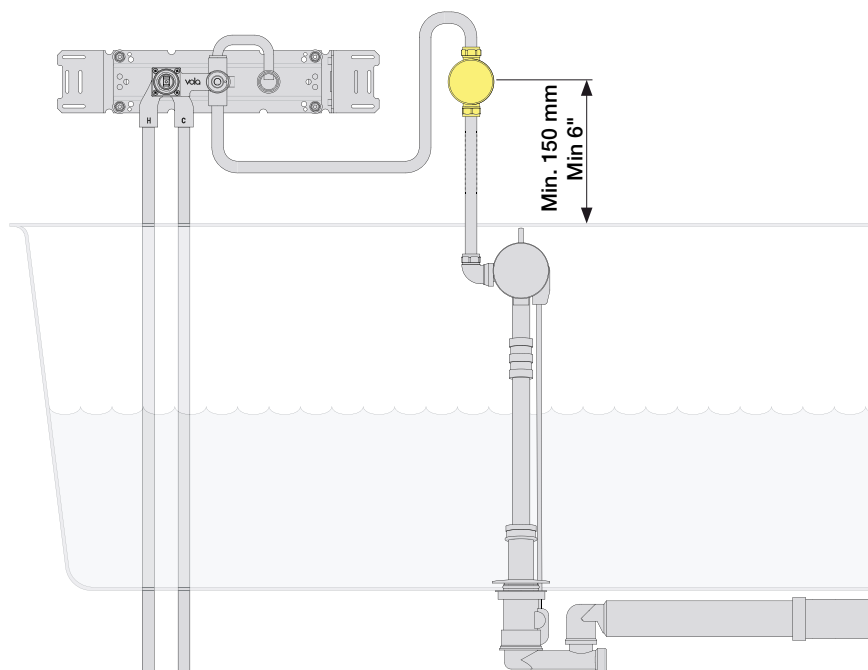

VOLA A23, A24

Fitting instruction
 Montageanleitung
 Monteringsvejledning
 Monteringsvægledning
 Montage hanleiding
 Manuel de montage

8

EN1717 Pipe interrupter
Rohrunterbrecher
Rørafbryder

Not included.
Nicht enthalten.
Ikke inkludert.

Röravbrytare
Buisonderbreker
Disconnecteur à encastrer

Ingår inte.
Niet meegeleverd.
Non inclus.

10

9

12

13

11

14

A23T: GEBERIT: 150.501.00.1

A23TL: GEBERIT: 150.505.00.1

A23H: VR1699, VR1715A, VR1715B
 A23/24P: VR608E, VR1717A, VR1717B, VR1718, VR1719

vola
 Lunavej 2
 DK-8700 Horsens
 Tlf : + 45 7023 5500
 Fax: + 45 7023 5511
 sales@vola.com
 www.vola.com