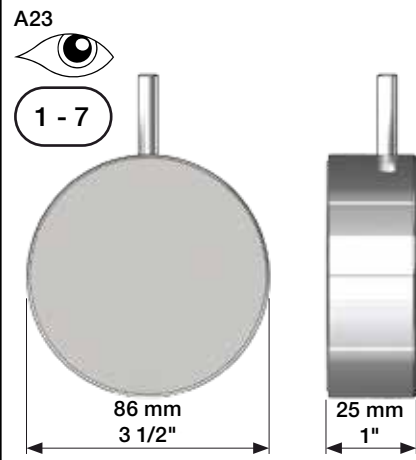

VOLA A23, A24

Fitting instruction
 Montageanleitung
 Monteringsvejledning
 Monteringsvægledning
 Montage hanleiding
 Manuel de montage

8

EN1717 Pipe interrupter
Rohrunterbrecher
Rørafbryder

Not included.
Nicht enthalten.
Ikke inkludert.