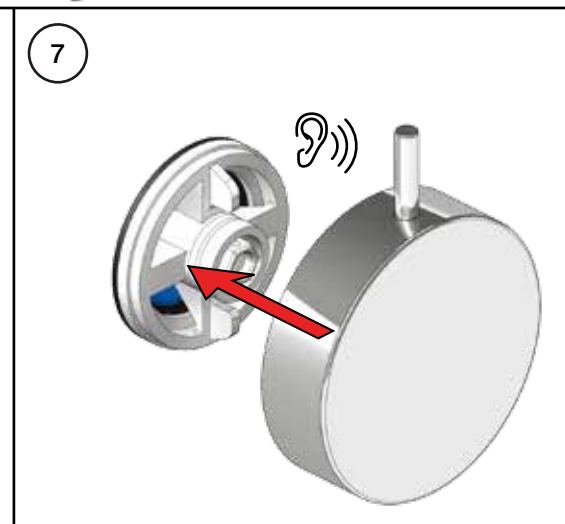

VOLA A23, A24

Fitting instruction
 Montageanleitung
 Monteringsvejledning
 Monteringsvægledning
 Montage hanleiding
 Manuel de montage

8

EN1717 Pipe interrupter
Rohrunterbrecher
Rørafbryder

Not included.
Nicht enthalten.
Ikke inkludert.

Röravbrytare
Buisonderbreker
Disconnecteur à encastrer

Ingår inte.
Niet meegeleverd.
Non inclus.

10

9

12

13

11

14