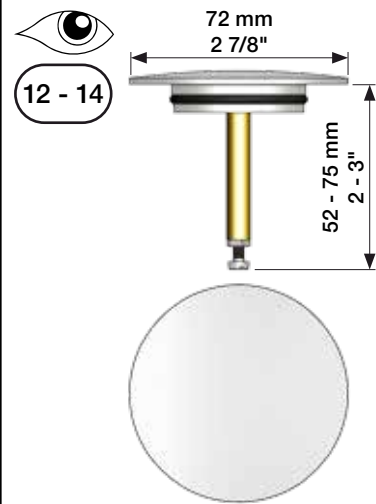

VOLA A23, A24

Fitting instruction
 Montageanleitung
 Monteringsvejledning
 Monteringsvægledning
 Montage hanleiding
 Manuel de montage

8

EN1717 Pipe interrupter
Rohrunterbrecher
Rørafbryder

Not included.
Nicht enthalten.
Ikke inkludert.