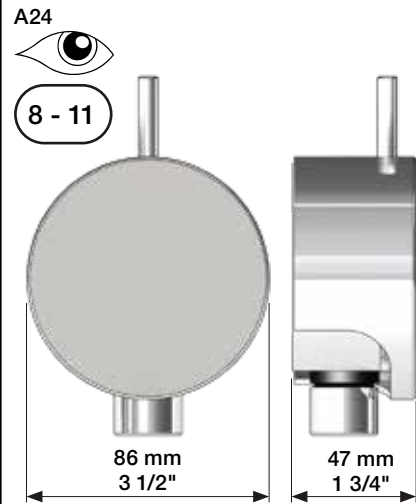

VOLA A23, A24

Fitting instruction
 Montageanleitung
 Monteringsvejledning
 Monteringsvægledning
 Montage hanleiding
 Manuel de montage

8

EN1717 Pipe interrupter
Rohrunterbrecher
Rørafbryder

Not included.
Nicht enthalten.
Ikke inkludert.

Röravbrytare
Buisonderbreker
Disconnecteur à encastrer

Ingår inte.
Niet meegeleverd.
Non inclus.

10

9

12

13

11

14