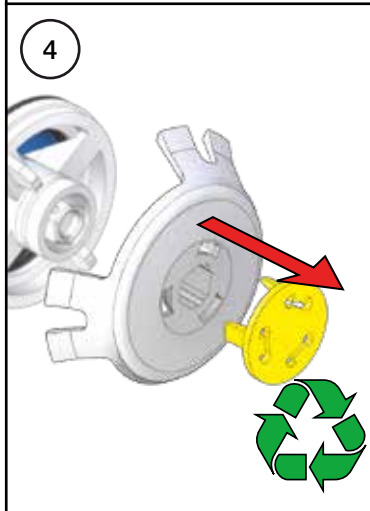

VOLA A23, A24

Fitting instruction
 Montageanleitung
 Monteringsvejledning
 Monteringsvægledning
 Montage hanleiding
 Manuel de montage

8

EN1717 Pipe interrupter
Rohrunterbrecher
Rørafbryder

Not included.
Nicht enthalten.
Ikke inkludert.

Röravbrytare
Buisonderbreker
Disconnecteur à encastrer

Ingår inte.
Niet meegeleverd.
Non inclus.

10

9

12

13

11

14