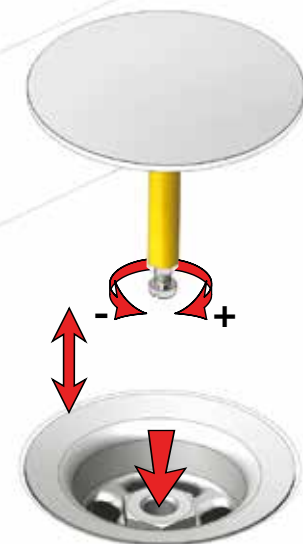

VOLA A23, A24

Fitting instruction
 Montageanleitung
 Monteringsvejledning
 Monteringsvægledning
 Montage hanleiding
 Manuel de montage

8

EN1717 Pipe interrupter
Rohrunterbrecher
Rørafbryder

Not included.
Nicht enthalten.
Ikke inkludert.

Röravbrytare
Buisonderbreker
Disconnecteur à encastrer

Ingår inte.
Niet meegeleverd.
Non inclus.

10

9

12

13

11

14