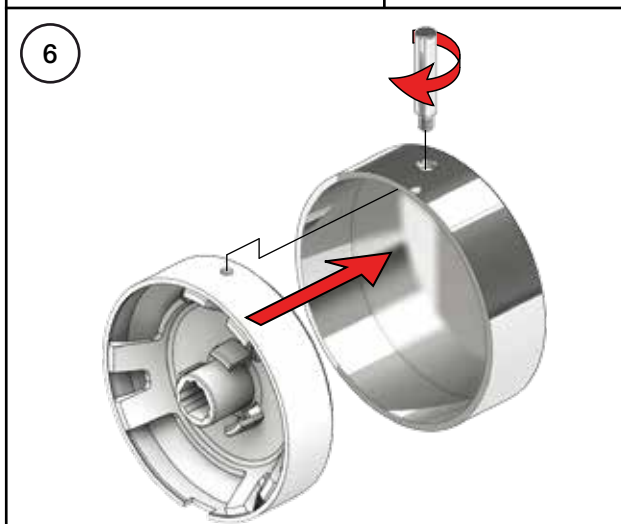

VOLA A23, A24

Fitting instruction
 Montageanleitung
 Monteringsvejledning
 Monteringsvægledning
 Montage hanleiding
 Manuel de montage

8

EN1717 Pipe interrupter
Rohrunterbrecher
Rørafbryder

Not included.
Nicht enthalten.
Ikke inkludert.

Röravbrytare
Buisonderbreker
Disconnecteur à encastrer

Ingår inte.
Niet meegeleverd.
Non inclus.

10

9

12

13

11

14