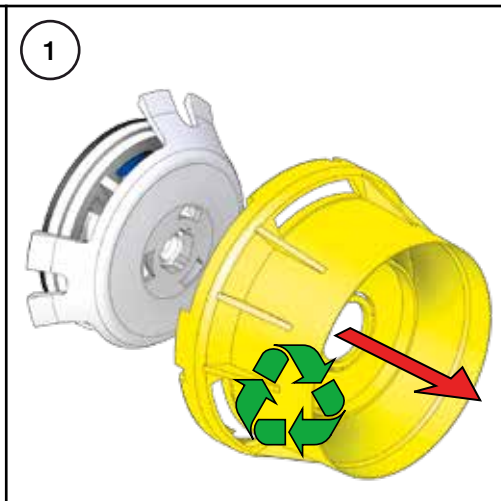

VOLA A23, A24

Fitting instruction
 Montageanleitung
 Monteringsvejledning
 Monteringsvægledning
 Montage hanleiding
 Manuel de montage

8

EN1717 Pipe interrupter
Rohrunterbrecher
Rørafbryder

Not included.
Nicht enthalten.
Ikke inkludert.

Röravbrytare
Buisonderbreker
Disconnecteur à encastrer

Ingår inte.
Niet meegeleverd.
Non inclus.

10

9

12

13

11

14