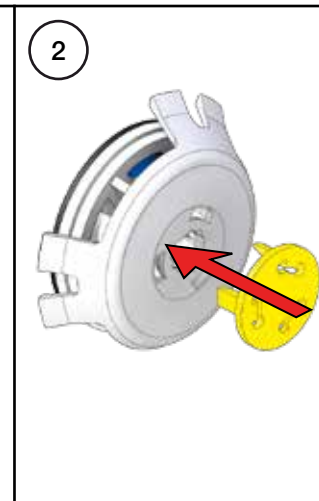

VOLA A23, A24

Fitting instruction
 Montageanleitung
 Monteringsvejledning
 Monteringsvægledning
 Montage hanleiding
 Manuel de montage

8

EN1717 Pipe interrupter
Rohrunterbrecher
Rørafbryder

Not included.
Nicht enthalten.
Ikke inkludert.

Röravbrytare
Buisonderbreker
Disconnecteur à encastrer

Ingår inte.
Niet meegeleverd.
Non inclus.

10

9

12

13

11

14