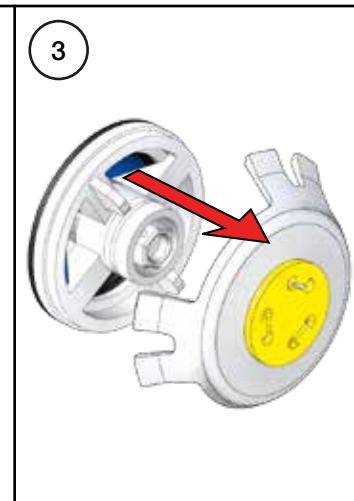

VOLA A23, A24

Fitting instruction
 Montageanleitung
 Monteringsvejledning
 Monteringsvægledning
 Montage hanleiding
 Manuel de montage

8

EN1717 Pipe interrupter
Rohrunterbrecher
Rørafbryder

Not included.
Nicht enthalten.
Ikke inkludert.

Röravbrytare
Buisonderbreker
Disconnecteur à encastrer

Ingår inte.
Niet meegeleverd.
Non inclus.

10

9

12

13

11

14