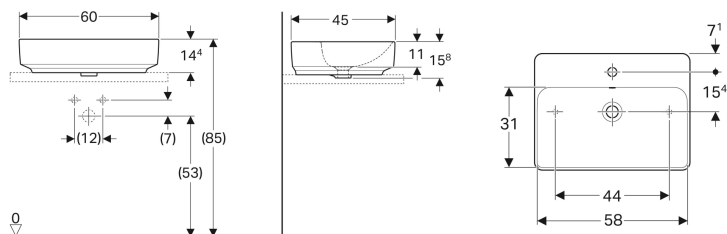

## Накладная раковина Geberit VariForm прямоугольной формы, с полкой для отверстия под смеситель

Образец

### Цели применения

- Для монтажа на столешницах

### Характеристики

- Подходит к любой мебели ванной комнаты VariForm

- Прямоугольная
- Простота монтажа с прилагаемым шаблоном для отверстий

### Объем поставки

- Крепеж

Арт. №	Цвет / поверхность	Отверстие под смеситель	Перелив	В	Н	Т
500.780.01.2	Белый	По центру	На виду	60 см	15.8 см	45 см
500.781.01.2 *	Белый	По центру	Без	60 см	15.8 см	45 см