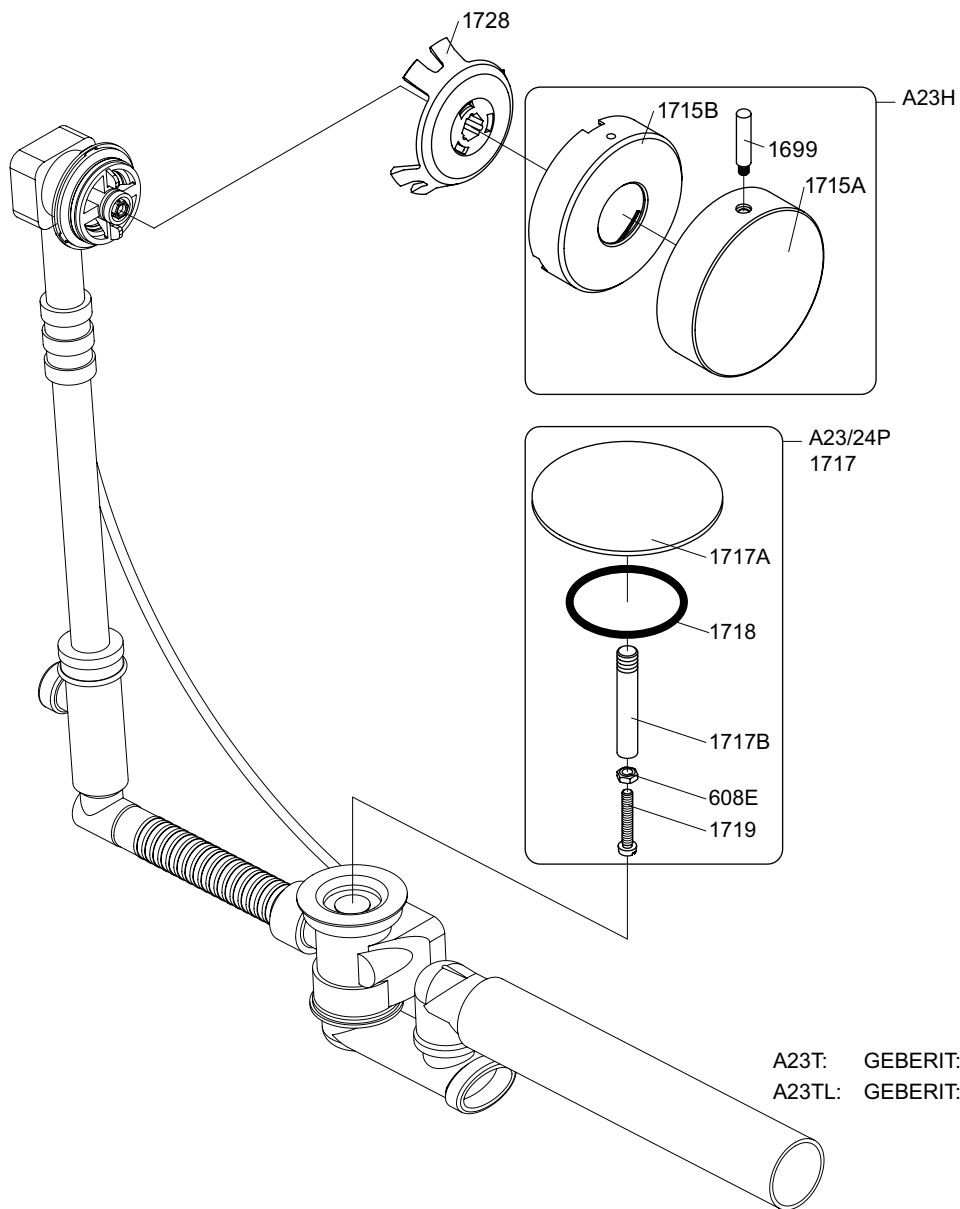

VOLA A23, A24

Fitting instruction  
 Montageanleitung  
 Monteringsvejledning  
 Monteringsvægledning  
 Montage hanleiding  
 Manuel de montage

8

EN1717 Pipe interrupter  
Rohrunterbrecher  
Rørafbryder

14

A23T: GEBERIT: 150.501.00.1

A23TL: GEBERIT: 150.505.00.1

A23H: VR1699, VR1715A, VR1715B  
 A23/24P: VR608E, VR1717A, VR1717B, VR1718, VR1719

vola  
 Lunavej 2  
 DK-8700 Horsens  
 Tlf : + 45 7023 5500  
 Fax: + 45 7023 5511  
 sales@vola.com  
 www.vola.com