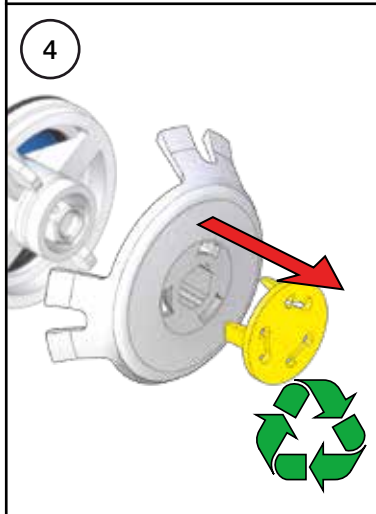

VOLA A23, A24

Fitting instruction  
 Montageanleitung  
 Monteringsvejledning  
 Monteringsvægledning  
 Montage hanleiding  
 Manuel de montage

8

EN1717 Pipe interrupter  
Rohrunterbrecher  
Rørafbryder

Not included.  
Nicht enthalten.  
Ikke inkludert.

Röravbrytare  
Buisonderbreker  
Disconnecteur à encastrer

Ingår inte.  
Niet meegeleverd.  
Non inclus.

10

9

12

13

11