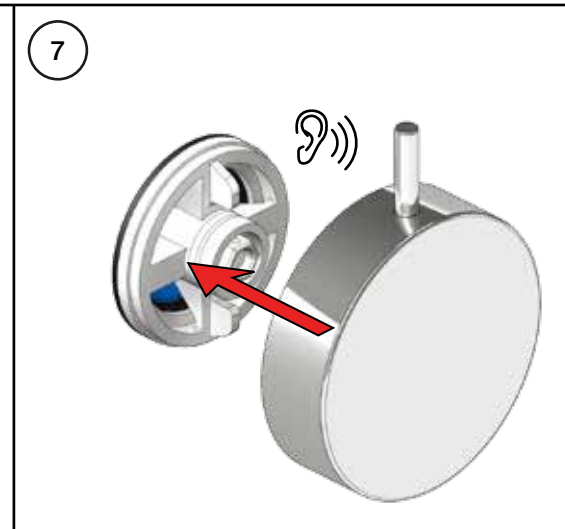

VOLA A23, A24

Fitting instruction  
 Montageanleitung  
 Monteringsvejledning  
 Monteringsvægledning  
 Montage hanleiding  
 Manuel de montage

8

EN1717 Pipe interrupter  
Rohrunterbrecher  
Rørafbryder

Not included.  
Nicht enthalten.  
Ikke inkludert.

Röravbrytare  
Buisonderbreker  
Disconnecteur à encastrer

Ingår inte.  
Niet meegeleverd.  
Non inclus.

10

9

12

13

11