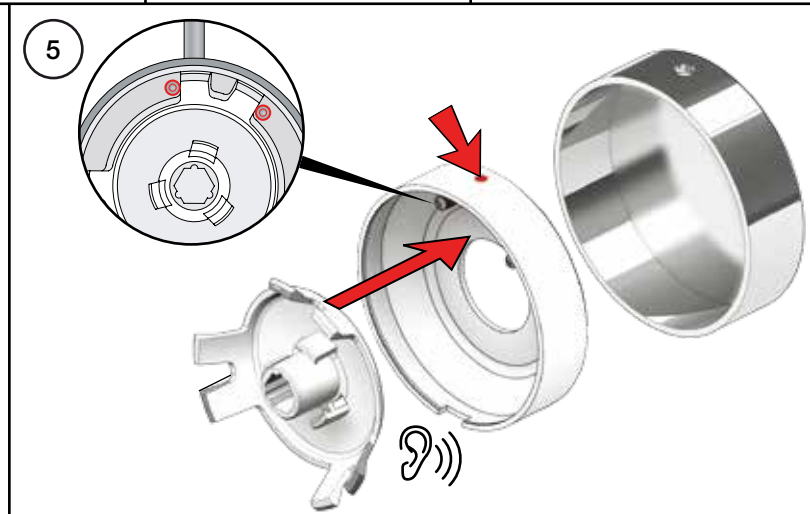

VOLA A23, A24

Fitting instruction  
 Montageanleitung  
 Monteringsvejledning  
 Monteringsvægledning  
 Montage hanleiding  
 Manuel de montage

8

EN1717 Pipe interrupter  
Rohrunterbrecher  
Rørafbryder

Not included.  
Nicht enthalten.  
Ikke inkludert.

Röravbrytare  
Buisonderbreker  
Disconnecteur à encastrer

Ingår inte.  
Niet meegeleverd.  
Non inclus.

10

9

12

13

11