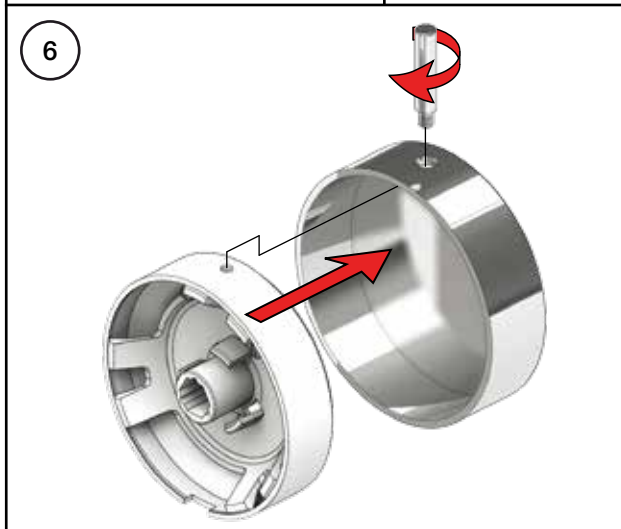

VOLA A23, A24

Fitting instruction  
 Montageanleitung  
 Monteringsvejledning  
 Monteringsvægledning  
 Montage hanleiding  
 Manuel de montage

8

EN1717 Pipe interrupter  
Rohrunterbrecher  
Rørafbryder