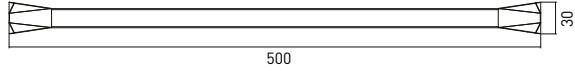

3019 0006 SIENA Havluluk Uzun 500 mm

Teknik Çizim / Technical Drawing

Krom
Chrome

Ön / Front

Yan / Side

Üst / Top