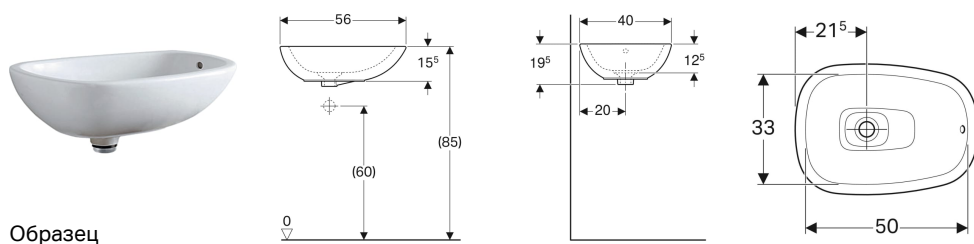

## Накладная раковина Geberit Citterio с донным клапаном

Образец

### Характеристики

- Асимметричная