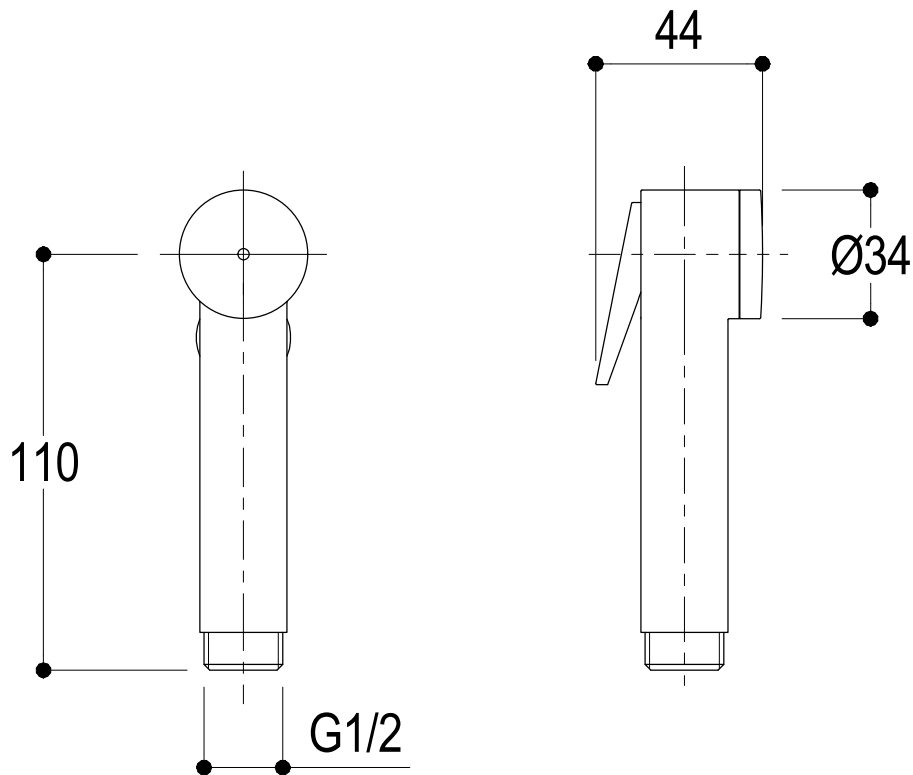

SCHEDA TECNICA / TECHNICAL DATA

RUBINETTERIE RITMONIO S.R.L. si riserva tutti i diritti connessi con il presente documento e con l'oggetto o la materia ivi rappresentati con divieto di riprodurlo, utilizzarlo o renderlo accessibile a terzi in assenza di previa autorizzazione. Disegno CAD non modificabile a mano

Vista ISO

Ritmonio
Living a quality experience.
13019 VARALLO - (VC) - ITALY

SERIE SHOWER SYSTEM

CODICE 72D007

DATA EMISSIONE 17/11/16

DENOMINAZIONE Doccetta Shut-off
Shut-off hand shower

REVISIONE /
/