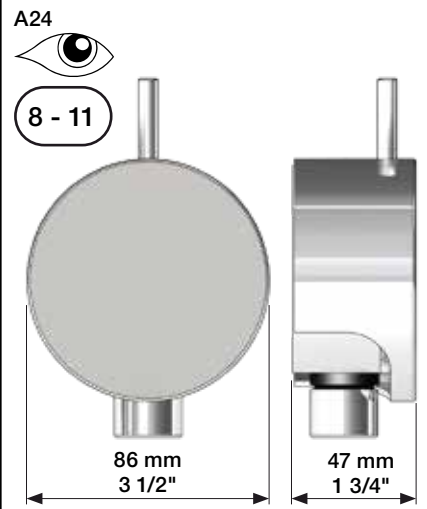

VOLA A23, A24

Fitting instruction  
 Montageanleitung  
 Monteringsvejledning  
 Monteringsvægledning  
 Montage hanleiding  
 Manuel de montage

8

EN1717 Pipe interrupter  
Rohrunterbrecher  
Rørafbryder