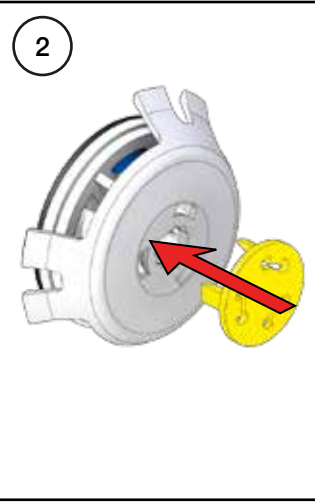

VOLA A23, A24

Fitting instruction  
 Montageanleitung  
 Monteringsvejledning  
 Monteringsvægledning  
 Montage hanleiding  
 Manuel de montage

8

EN1717 Pipe interrupter  
Rohrunterbrecher  
Rørafbryder

Not included.  
Nicht enthalten.  
Ikke inkludert.

Röravbrytare  
Buisonderbreker  
Disconnecteur à encastrer

Ingår inte.  
Niet meegeleverd.  
Non inclus.

10

9

12

13

11