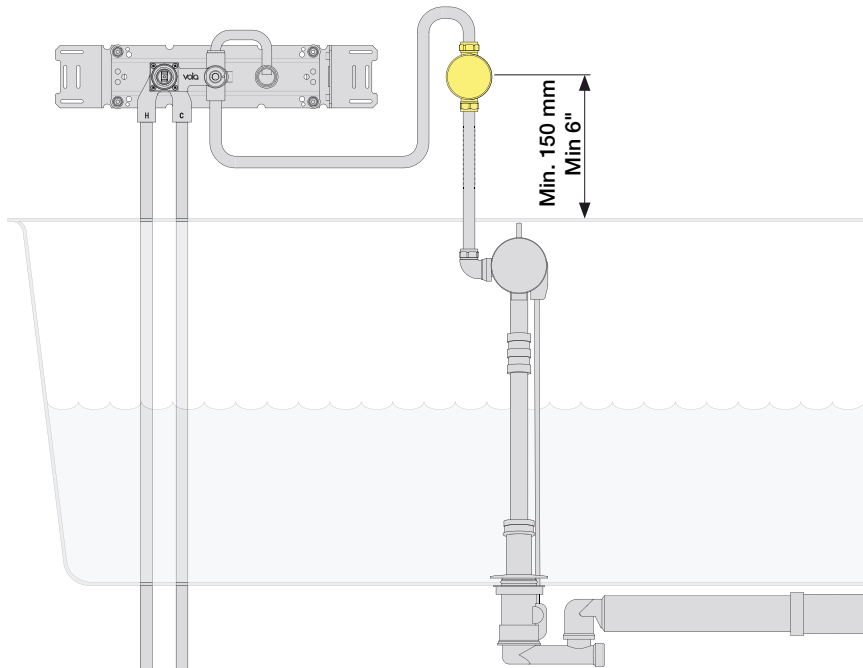

VOLA A23, A24

Fitting instruction  
 Montageanleitung  
 Monteringsvejledning  
 Monteringsvægledning  
 Montage hanleiding  
 Manuel de montage

8

EN1717 Pipe interrupter  
Rohrunterbrecher  
Rørafbryder

Not included.  
Nicht enthalten.  
Ikke inkludert.

Röravbrytare  
Buisonderbreker  
Disconnecteur à encastrer

Ingår inte.  
Niet meegeleverd.  
Non inclus.

10

9

12

13

11