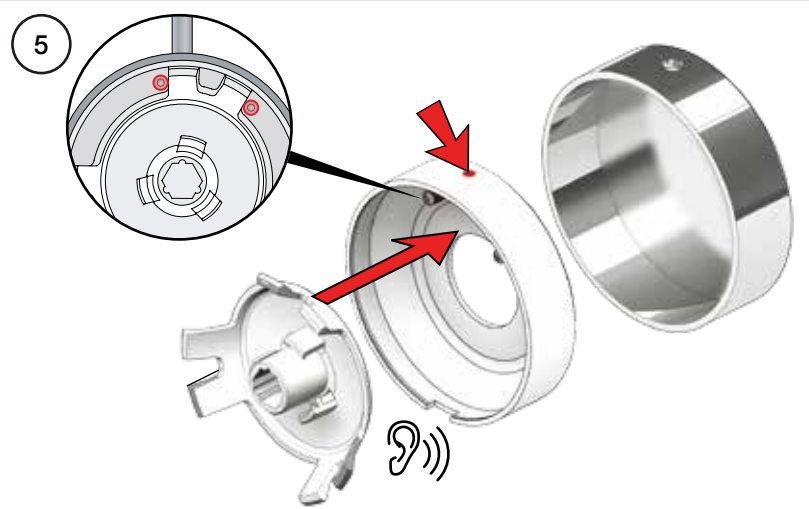

VOLA A23, A24

Fitting instruction  
 Montageanleitung  
 Monteringsvejledning  
 Monteringsvægledning  
 Montage hanleiding  
 Manuel de montage

8

EN1717 Pipe interrupter  
Rohrunterbrecher  
Rørafbryder

Not included.  
Nicht enthalten.  
Ikke inkludert.

Röravbrytare  
Buisonderbreker  
Disconnecteur à encastrer

Ingår inte.  
Niet meegeleverd.  
Non inclus.

10

9

12

13

11