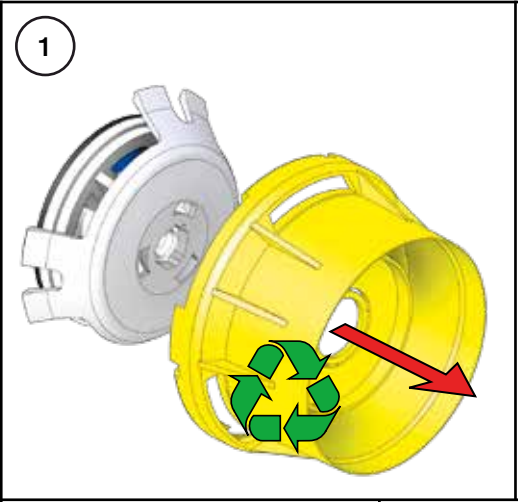

VOLA A23, A24

Fitting instruction  
 Montageanleitung  
 Monteringsvejledning  
 Monteringsvægledning  
 Montage hanleiding  
 Manuel de montage

8

EN1717 Pipe interrupter  
Rohrunterbrecher  
Rørafbryder

Not included.  
Nicht enthalten.  
Ikke inkludert.

Röravbrytare  
Buisonderbreker  
Disconnecteur à encastrer

Ingår inte.  
Niet meegeleverd.  
Non inclus.

10

9

12

13

11