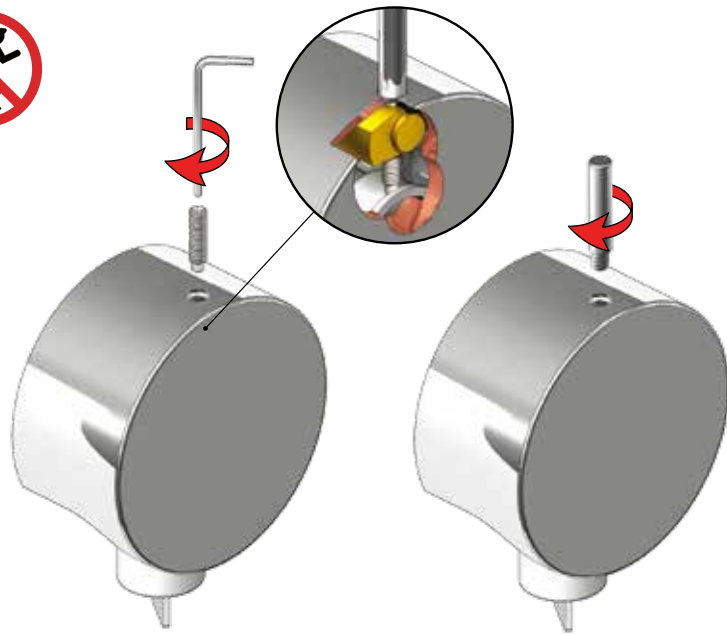

8

EN1717 Pipe interrupter
Rohrunterbrecher
Rørafbryder

Not included.
Nicht enthalten.
Ikke inkludert.

Röravbrytare
Buisonderbreker
Disconnecteur à encastrer

Ingår inte.
Niet meegeleverd.
Non inclus.

10

9

12

13

11

14