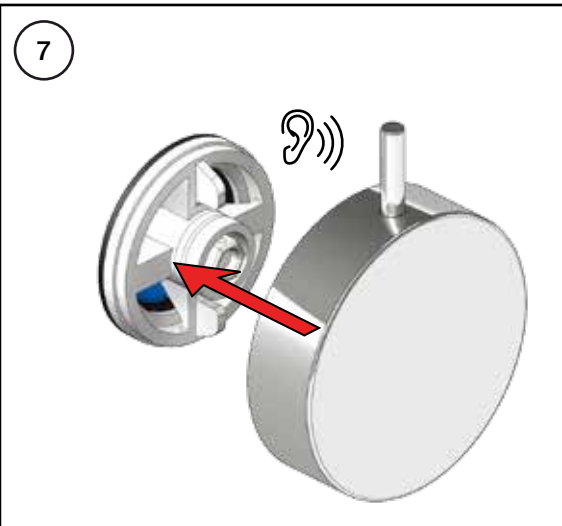

VOLA A23, A24

Fitting instruction  
 Montageanleitung  
 Monteringsvejledning  
 Monteringsvægledning  
 Montage hanleiding  
 Manuel de montage

8

EN1717 Pipe interrupter  
Rohrunterbrecher  
Rørafbryder

Not included.  
Nicht enthalten.  
Ikke inkludert.

Röravbrytare  
Buisonderbreker  
Disconnecteur à encastrer

Ingår inte.  
Niet meegeleverd.  
Non inclus.

10

9

12

13

11