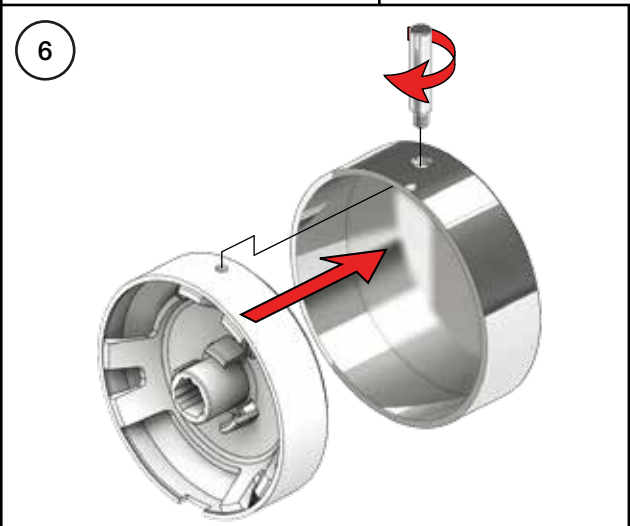

VOLA A23, A24

Fitting instruction  
 Montageanleitung  
 Monteringsvejledning  
 Monteringsvægledning  
 Montage hanleiding  
 Manuel de montage

8

EN1717 Pipe interrupter  
Rohrunterbrecher  
Rørafbryder