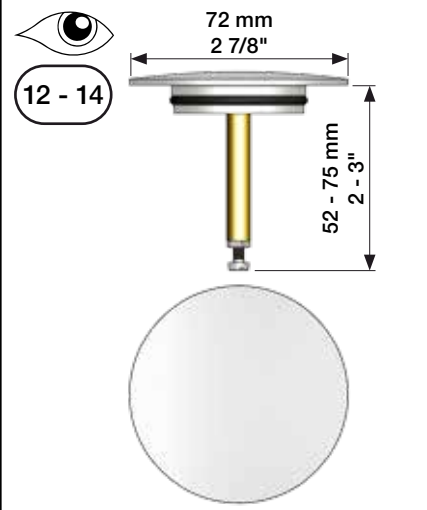

VOLA A23, A24

Fitting instruction  
 Montageanleitung  
 Monteringsvejledning  
 Monteringsvægledning  
 Montage hanleiding  
 Manuel de montage

8

EN1717 Pipe interrupter  
Rohrunterbrecher  
Rørafbryder