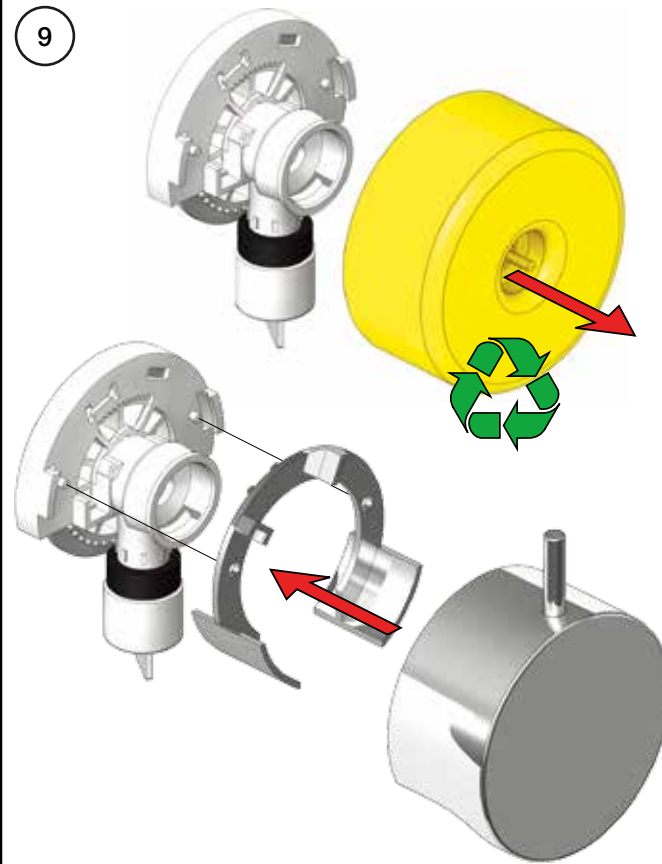

VOLA A23, A24

Fitting instruction  
 Montageanleitung  
 Monteringsvejledning  
 Monteringsvægledning  
 Montage hanleiding  
 Manuel de montage

8

EN1717 Pipe interrupter  
Rohrunterbrecher  
Rørafbryder

Not included.  
Nicht enthalten.  
Ikke inkludert.

Röravbrytare  
Buisonderbreker  
Disconnecteur à encastrer

Ingår inte.  
Niet meegeleverd.  
Non inclus.

10

9

12

13

11