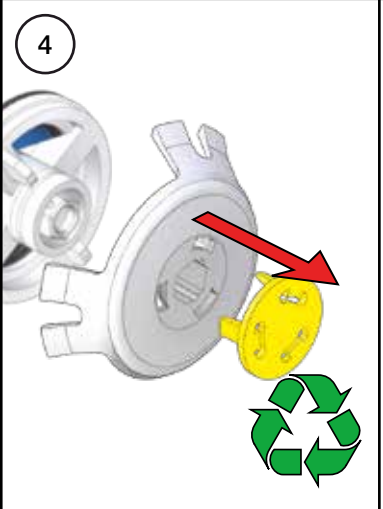

VOLA A23, A24

Fitting instruction  
 Montageanleitung  
 Monteringsvejledning  
 Monteringsvægledning  
 Montage hanleiding  
 Manuel de montage

8

EN1717 Pipe interrupter  
Rohrunterbrecher  
Rørafbryder

Not included.  
Nicht enthalten.  
Ikke inkludert.

Röravbrytare  
Buisonderbreker  
Disconnecteur à encastrer

Ingår inte.  
Niet meegeleverd.  
Non inclus.

10

9

12

13

11