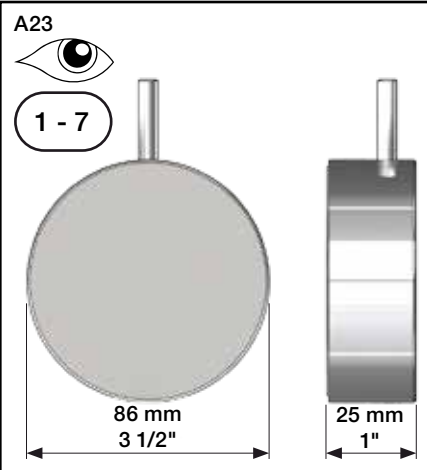

VOLA A23, A24

Fitting instruction  
 Montageanleitung  
 Monteringsvejledning  
 Monteringsvægledning  
 Montage hanleiding  
 Manuel de montage

8

EN1717 Pipe interrupter  
Rohrunterbrecher  
Rørafbryder