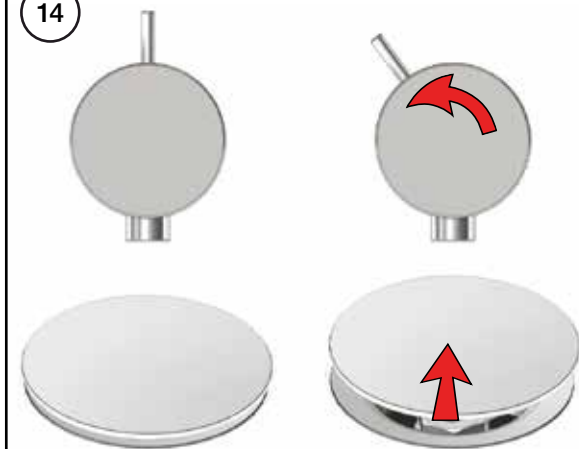

8

EN1717 Pipe interrupter
Rohrunterbrecher
Rørafbryder

Not included.
Nicht enthalten.
Ikke inkludert.

Röravbrytare
Buisonderbreker
Disconnecteur à encastrer

Ingår inte.
Niet meegeleverd.
Non inclus.

10

9

12

13

11

14