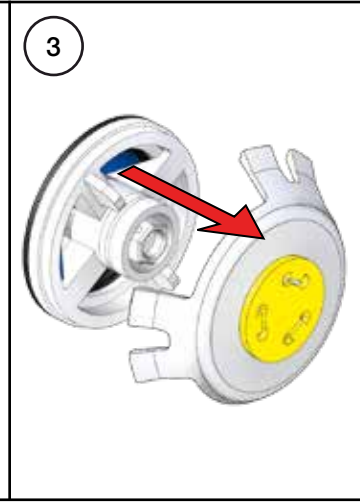

VOLA A23, A24

Fitting instruction  
 Montageanleitung  
 Monteringsvejledning  
 Monteringsvægledning  
 Montage hanleiding  
 Manuel de montage

8

EN1717 Pipe interrupter  
Rohrunterbrecher  
Rørafbryder

Not included.  
Nicht enthalten.  
Ikke inkludert.

Röravbrytare  
Buisonderbreker  
Disconnecteur à encastrer

Ingår inte.  
Niet meegeleverd.  
Non inclus.

10

9

12

13

11