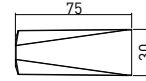

3019 0004 SIENA Havluluk Uzun 350 mm

Teknik Çizim / Technical Drawing

Krom
Chrome 

Ön / Front

Yan / Side

Üst / Top