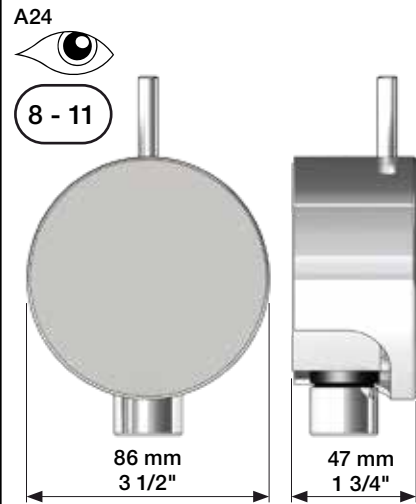

VOLA A23, A24

Fitting instruction
Montageanleitung
Monteringsvejledning
Monteringsvægledning
Montage hanleiding
Manuel de montage

8

EN1717 Pipe interrupter
Rohrunterbrecher
Rørafbryder Röravbrytare
Buisonderbreker
Disconnecteur à encastrer

A24TL: GEBERIT: 150.701.00.1

VR625D: VR623, VR624D, VR625
 A24G: A23/A24P, A24H
 A24H: VR1699, VR1725A, VR1725B
 A23/24P: VR608E, VR1717A, VR1717B, VR1718, VR1719

vola
 Lunavej 2
 DK-8700 Horsens
 Tlf : + 45 7023 5500
 Fax: + 45 7023 5511
 sales@vola.com
 www.vola.com