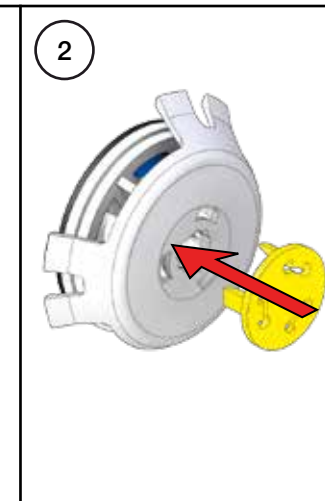

VOLA A23, A24

Fitting instruction
Montageanleitung
Monteringsvejledning
Monteringsvægledning
Montage hanleiding
Manuel de montage

8

EN1717 Pipe interrupter
Rohrunterbrecher
Rørafbryder Röravbrytare
Buisonderbreker
Disconnecteur à encastrer