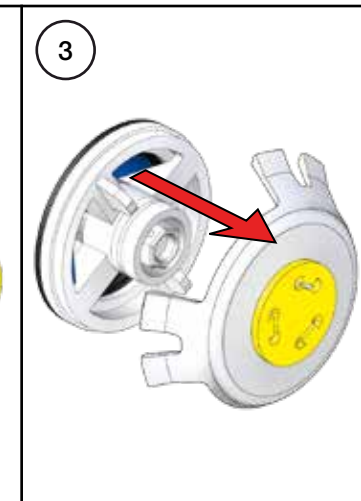

VOLA A23, A24

Fitting instruction
Montageanleitung
Monteringsvejledning
Monteringsvægledning
Montage hanleiding
Manuel de montage

8

EN1717 Pipe interrupter
Rohrunterbrecher
Rørafbryder Röravbrytare
Buisonderbreker
Disconnecteur à encastrer