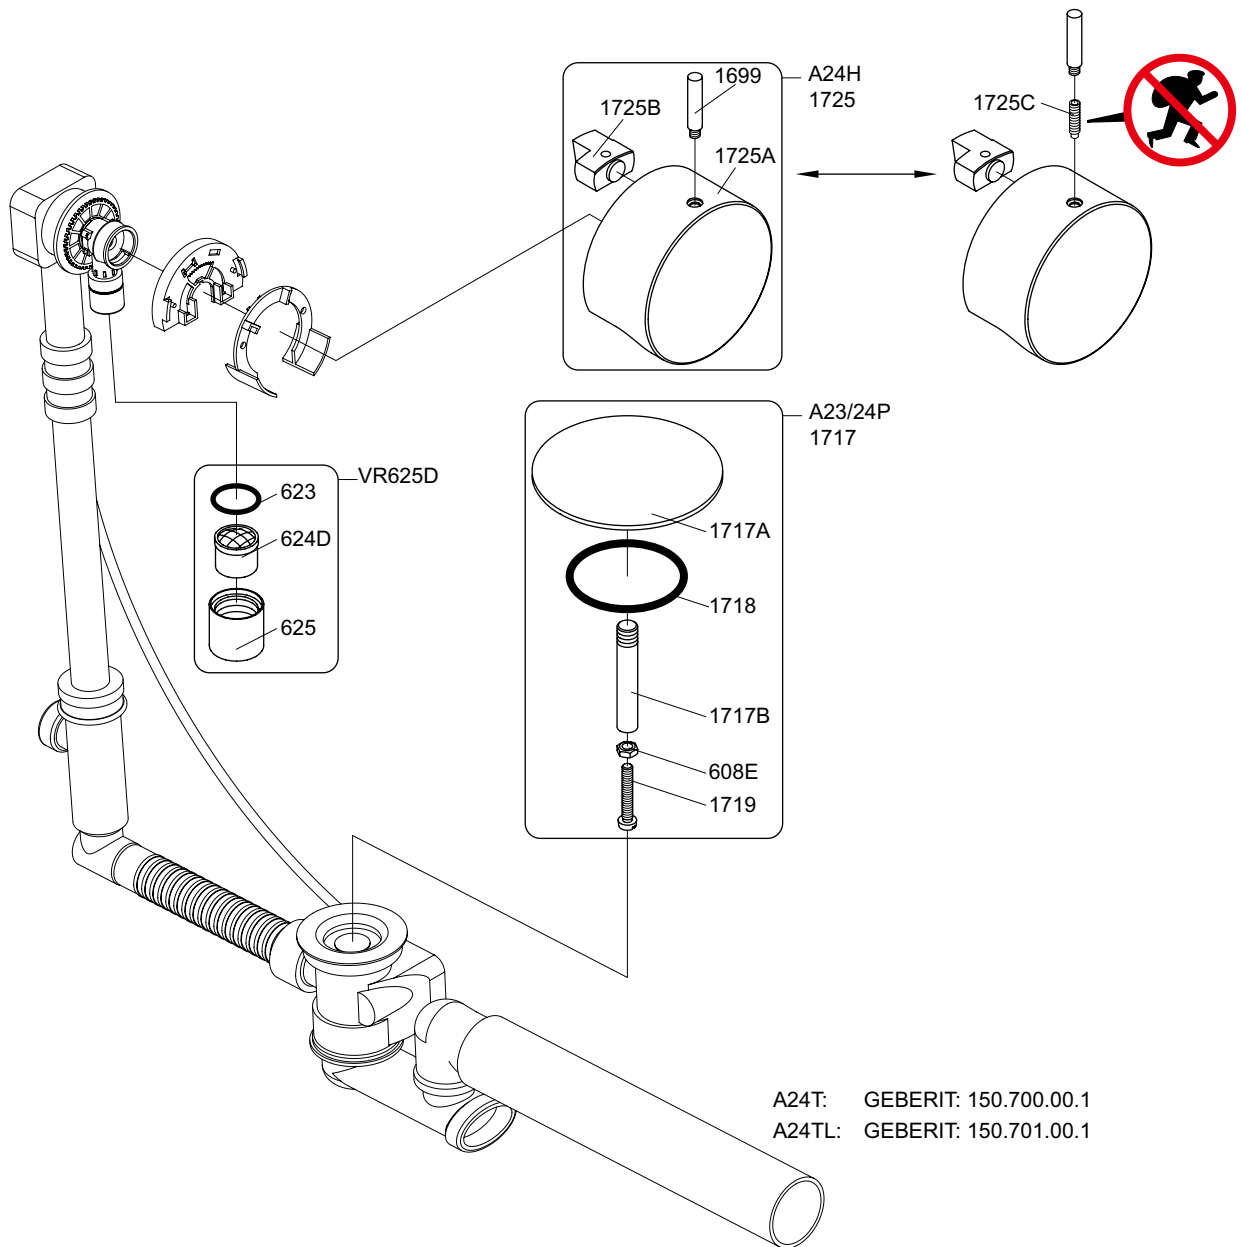

A24T: GEBERIT: 150.700.00.1

A24TL: GEBERIT: 150.701.00.1

VR625D: VR623, VR624D, VR625
A24G: A23/A24P, A24H
A24H: VR1699, VR1725A, VR1725B
A23/24P: VR608E, VR1717A, VR1717B, VR1718, VR1719

vola
Lunavej 2
DK-8700 Horsens
Tlf : + 45 7023 5500
Fax: + 45 7023 5511
sales@vola.com
www.vola.com

VOLA A24

Date
Jan. 04

Rev.
1

Sheet
SB 86