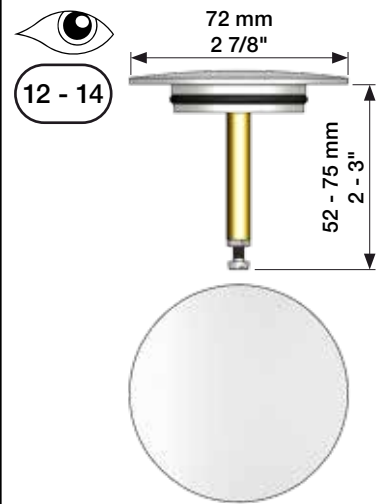

VOLA A23, A24

Fitting instruction
Montageanleitung
Monteringsvejledning
Monteringsvægledning
Montage hanleiding
Manuel de montage

8

EN1717 Pipe interrupter
Rohrunterbrecher
Rørafbryder Röravbrytare
Buisonderbreker
Disconnecteur à encastrer