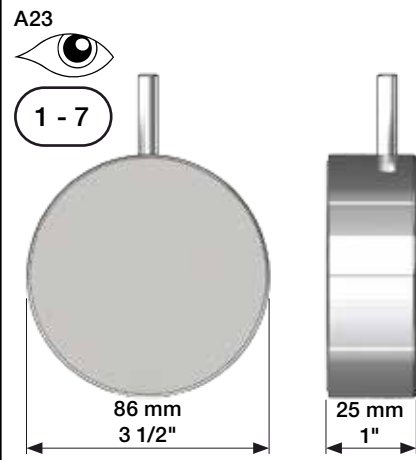

VOLA A23, A24

Fitting instruction
Montageanleitung
Monteringsvejledning
Monteringsvægledning
Montage hanleiding
Manuel de montage

8

EN1717 Pipe interrupter
Rohrunterbrecher
Rørafbryder Röravbrytare
Buisonderbreker
Disconnecteur à encastrer