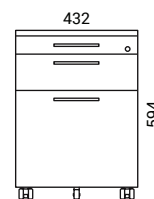

Глубина – 800 мм (глубина ящика – 730 мм)

PGR836

- 3 металлических ящика;
- Функция мягкого закрывания;
- Центральная блокировка;
- Механизм против наклона.

PGR840

- 1 ящик для канцелярских принадлежностей;
- 3 металлических ящика;
- функция мягкого закрывания (кроме ящиков для канцелярских принадлежностей);
- Центральная блокировка;
- Механизм против наклона.