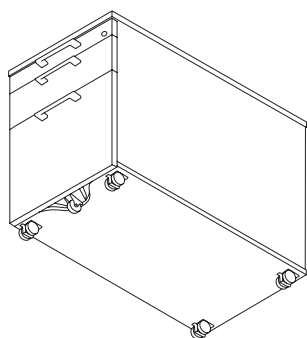

АССОРТИМЕНТ

Глубина – 600 мм (глубина ящика – 530 мм)

- 3 металлических ящика;
- Функция мягкого закрывания;
- Центральная блокировка;
- Механизм против наклона.

- 1 ящик для канцелярских принадлежностей;
- 3 металлических ящика;
- Функция мягкого закрывания (кроме ящика для канцелярских принадлежностей);
- Центральная блокировка;
- Механизм против наклона.

- 1 ящик для канцелярских принадлежностей;
- 2 металлических ящика (ящик для документов для формата A4 и foolscap);
- Функция мягкого закрывания (кроме ящика для канцелярских принадлежностей);
- Центральная блокировка;
- Механизм против наклона.

Глубина – 800 мм (глубина ящика – 730 мм)

- 3 металлических ящика;
- Функция мягкого закрывания;
- Центральная блокировка;
- Механизм против наклона.

- 1 ящик для канцелярских принадлежностей;
- 3 металлических ящика;
- функция мягкого закрывания (кроме ящиков для канцелярских принадлежностей);
- Центральная блокировка;
- Механизм против наклона.

- 1 ящик для канцелярских принадлежностей;
- 2 металлических ящика (в том числе ящик для папок и документов формата A4, а также писчей бумаги);
- функция мягкого закрывания (кроме ящиков для канцелярских принадлежностей);
- Центральная блокировка;
- Механизм против наклона.

ДОПОЛНИТЕЛЬНАЯ ИНФОРМАЦИЯ

Установлен дополнительный резиновый ролик, обеспечивающий большую устойчивость ящика для папок при максимальной нагрузке 30 кг. Вдобавок, фасад тумбы PGR832 был увеличен, чтобы сделать ролик менее заметным.