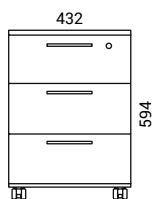

PGR836

- 3 металлических ящика;
- Функция мягкого закрывания;
- Центральная блокировка;
- Механизм против наклона.