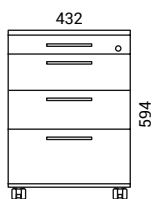

Глубина – 800 мм (глубина ящика – 730 мм)

PGR836

- 3 металлических ящика;
- Функция мягкого закрывания;
- Центральная блокировка;
- Механизм против наклона.

PGR840

- 1 ящик для канцелярских принадлежностей;
- 3 металлических ящика;
- функция мягкого закрывания (кроме ящиков для канцелярских принадлежностей);
- Центральная блокировка;
- Механизм против наклона.