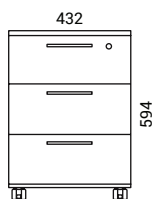

АССОРТИМЕНТ

Глубина – 600 мм (глубина ящика – 530 мм)

PGR636

- 3 металлических ящика;
- Функция мягкого закрывания;
- Центральная блокировка;
- Механизм против наклона.