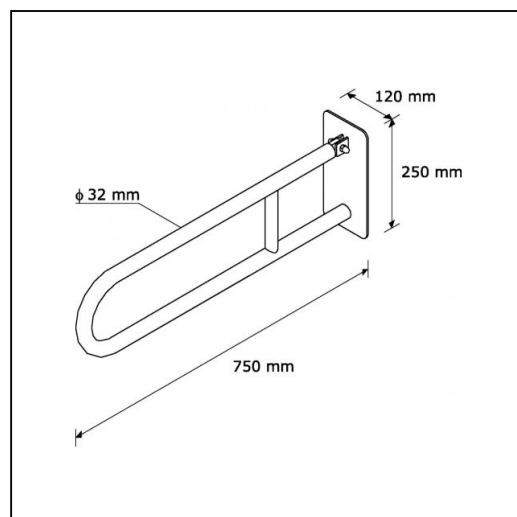

PORĘCZAK UCHYLECZNY ŁUKOWY 750 MM, STAL MATOWA**symbol: TPS12**

- wykonane ze stali nierdzewnej matowej
- średnica rurki 32 mm
- do użytku w toaletach publicznych
- konstrukcja o wysokiej wytrzymałości

Artykuł na zamówienie

**Parametry**

długość	75 cm
---------	-------