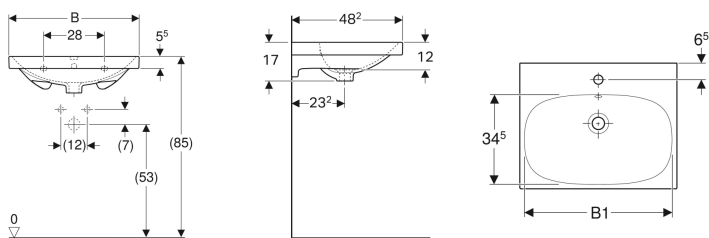

Раковина Geberit Acanto

Образец

Характеристики

- Возможна установка на мебель

Технические характеристики

Материал | Сантехнический фарфор

Арт. №	Цвет / поверхность	Отверстие под смеситель	Перелив	B	B1	Ширина тумбы	H	T
500.620.01.2	Белый	По центру	На виду	60 см	57 см	59.5 см	17 см	48.2 см
500.621.01.2	Белый	По центру	На виду	65 см	61.5 см	64 см	17 см	48.2 см

Принадлежности

- Geberit Ablaufventil Raumsparmodell, schmale Ausführung, mit Aussenventilstopfen mit Druckbetätigung
- Сифон бутылочный Geberit для раковин, горизонтальный выпуск