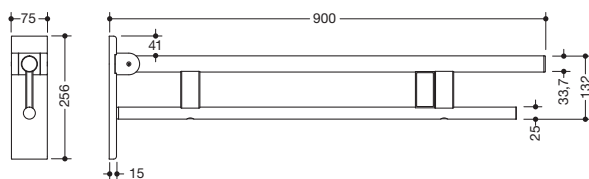

### Stützklappgriff Duo, Design B 900.50.18260

- zwei parallele, übereinander angeordnete runde Griffebenen
- mit Funk-Spülauslösung
- Ausführung rechts
- kann nach oben und gebremst nach unten geklappt werden
- blaue Taste (Wellensymbol) dient zum Auslösen der WC-Spülung
- Sendefrequenz 868,4 MHz
- passend zu Funk WC-Spülsystemen von Geberit, Mepa, Viega, Sanit, Friatec, TECE und Grohe
- Ausladung 900 mm, 256 mm hoch und 75 mm breit, Durchmesser Oberholm 33,7 mm, Durchmesser Unterholm 25 mm
- belastbar bis 100 kg
- aus hochwertigem Edelstahl, pulverbeschichtet in den HEWI Farben DX (Weiß tiefmatt), DC (Schwarz tiefmatt), AY (Hellgrau Perlglimmer tiefmatt) und SC (Dunkelgrau Perlglimmer tiefmatt)
- Wandplatte aus Polyamid mit integriertem Stahlkern und Abdeckung aus Edelstahl, pulverbeschichtet in den HEWI Farben DX (Weiß tiefmatt), DC (Schwarz tiefmatt), AY (Hellgrau Perlglimmer tiefmatt) und SC (Dunkelgrau Perlglimmer tiefmatt)
- zur Montage mit korrosionsfreiem und geprüftem HEWI Befestigungsmaterial für unterschiedliche Wandaufbauten (separat zu bestellen)
- Dichtband zur Abdichtung der Befestigungspunkte ist im Lieferumfang enthalten
- Bodenstützen 900.50.02060 und 900.50.02160 nachrüstbar
- wird gemäß Verordnung (EU) 2017/745 über Medizinprodukte produziert
- erfüllt die Anforderungen nach ÖNORM B1600/1601

### Abmessungen in mm