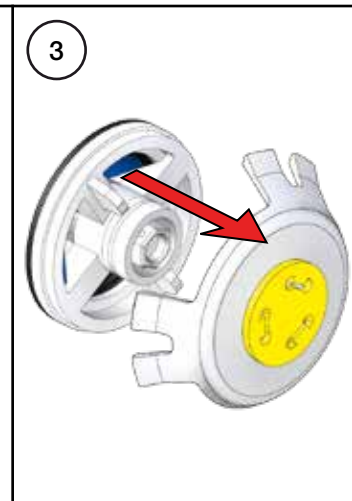

VOLA A23, A24

Fitting instruction  
 Montageanleitung  
 Monteringsvejledning  
 Monteringsvægledning  
 Montage hanleiding  
 Manuel de montage

8

EN1717 Pipe interrupter  
Rohrunterbrecher  
Rørafbryder

Not included.  
Nicht enthalten.  
Ikke inkludert.

Röravbrytare  
Buisonderbreker  
Disconnecteur à encastrer

Ingår inte.  
Niet meegeleverd.  
Non inclus.

10

9

12

13

11