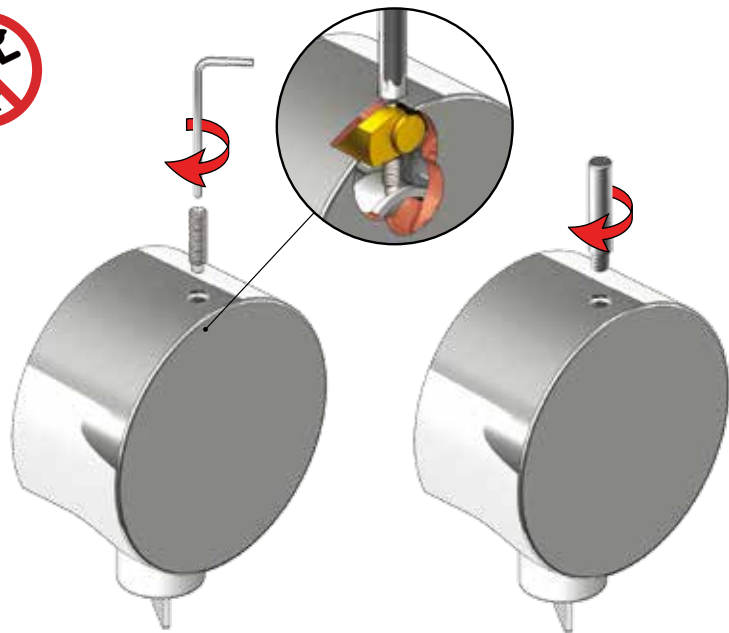

8

EN1717 Pipe interrupter
Rohrunterbrecher
Rørafbryder

Not included.
Nicht enthalten.
Ikke inkludert.

Röravbrytare
Buisonderbreker
Disconnecteur à encastrer

Ingår inte.
Niet meegeleverd.
Non inclus.

10

9

12

13

11

14