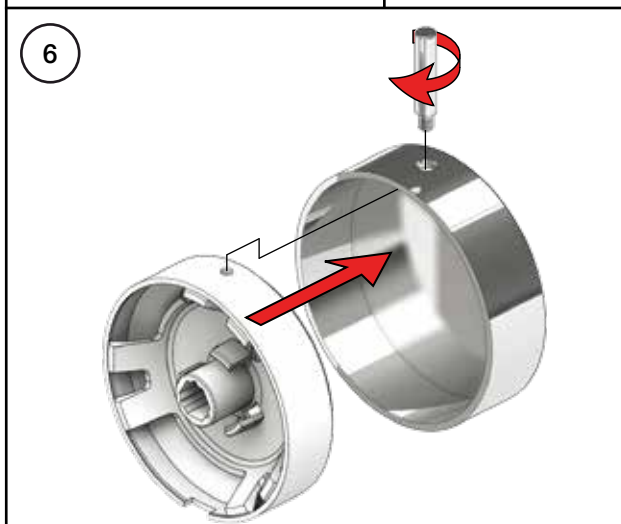

VOLA A23, A24

Fitting instruction  
 Montageanleitung  
 Monteringsvejledning  
 Monteringsvægledning  
 Montage hanleiding  
 Manuel de montage

8

EN1717 Pipe interrupter  
Rohrunterbrecher  
Rørafbryder