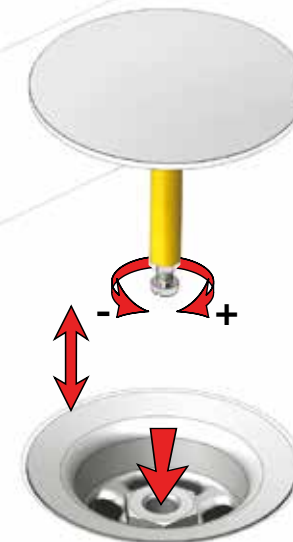

8

EN1717 Pipe interrupter
Rohrunterbrecher
Rørafbryder

Not included.
Nicht enthalten.
Ikke inkludert.

Röravbrytare
Buisonderbreker
Disconnecteur à encastrer

Ingår inte.
Niet meegeleverd.
Non inclus.

10

9

12

13

11

14