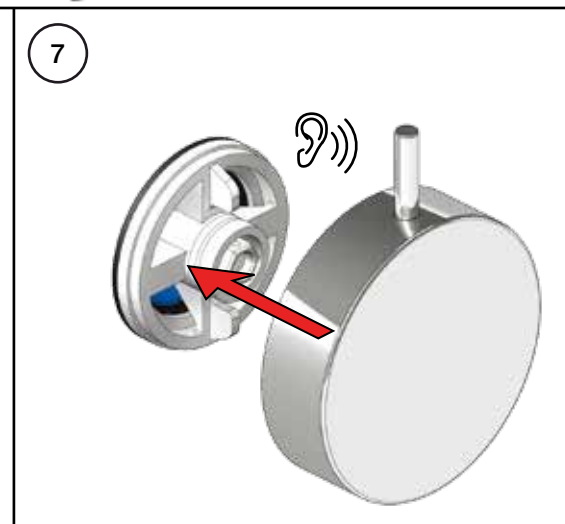

VOLA A23, A24

Fitting instruction  
 Montageanleitung  
 Monteringsvejledning  
 Monteringsvægledning  
 Montage hanleiding  
 Manuel de montage

8

EN1717 Pipe interrupter  
Rohrunterbrecher  
Rørafbryder

Not included.  
Nicht enthalten.  
Ikke inkludert.

Röravbrytare  
Buisonderbreker  
Disconnecteur à encastrer

Ingår inte.  
Niet meegeleverd.  
Non inclus.

10

9

12

13

11