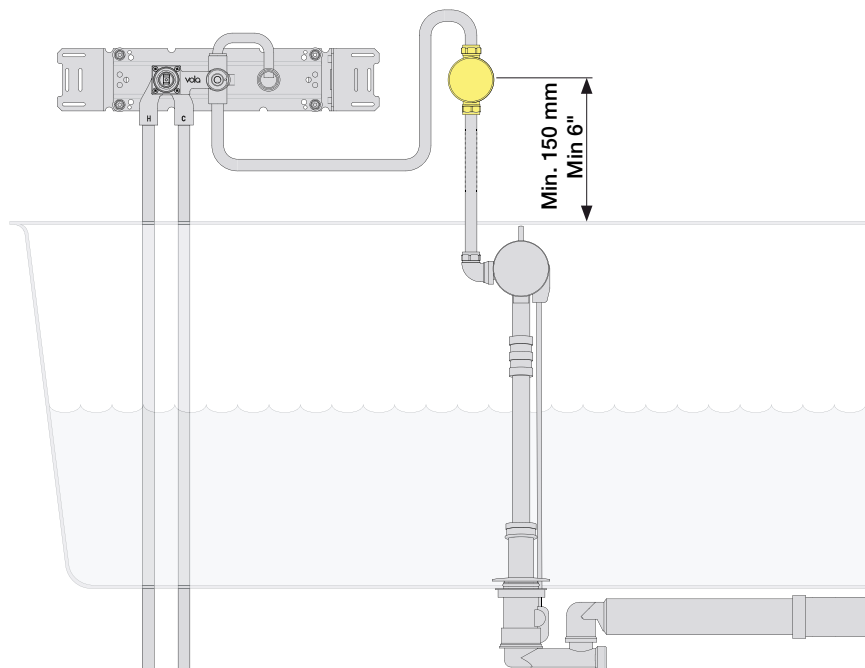

VOLA A23, A24

Fitting instruction  
 Montageanleitung  
 Monteringsvejledning  
 Monteringsvægledning  
 Montage hanleiding  
 Manuel de montage

8

EN1717 Pipe interrupter  
Rohrunterbrecher  
Rørafbryder

Not included.  
Nicht enthalten.  
Ikke inkludert.

Röravbrytare  
Buisonderbreker  
Disconnecteur à encastrer

Ingår inte.  
Niet meegeleverd.  
Non inclus.

10

9

12

13

11