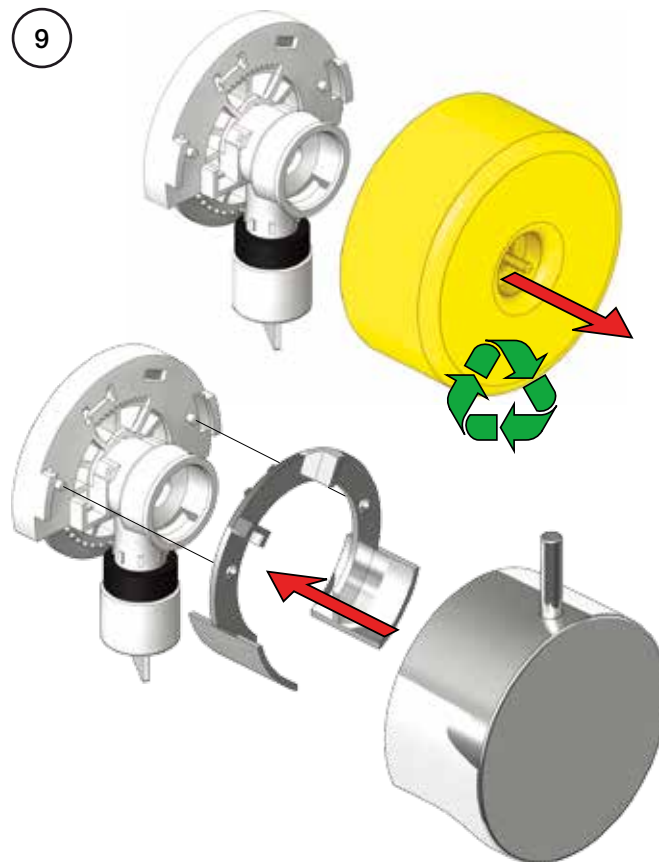

VOLA A23, A24

Fitting instruction  
 Montageanleitung  
 Monteringsvejledning  
 Monteringsvægledning  
 Montage hanleiding  
 Manuel de montage

8

EN1717 Pipe interrupter  
Rohrunterbrecher  
Rørafbryder

Not included.  
Nicht enthalten.  
Ikke inkludert.

Röravbrytare  
Buisonderbreker  
Disconnecteur à encastrer

Ingår inte.  
Niet meegeleverd.  
Non inclus.

10

9

12

13

11