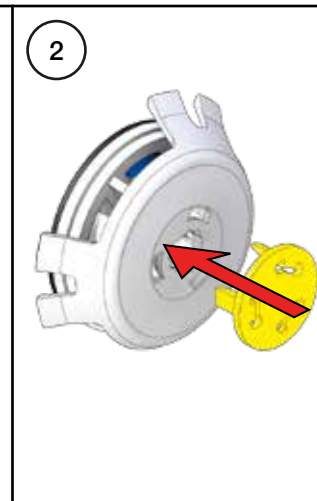

VOLA A23, A24

Fitting instruction  
 Montageanleitung  
 Monteringsvejledning  
 Monteringsvægledning  
 Montage hanleiding  
 Manuel de montage

8

EN1717 Pipe interrupter  
Rohrunterbrecher  
Rørafbryder

Not included.  
Nicht enthalten.  
Ikke inkludert.

Röravbrytare  
Buisonderbreker  
Disconnecteur à encastrer

Ingår inte.  
Niet meegeleverd.  
Non inclus.

10

9

12

13

11