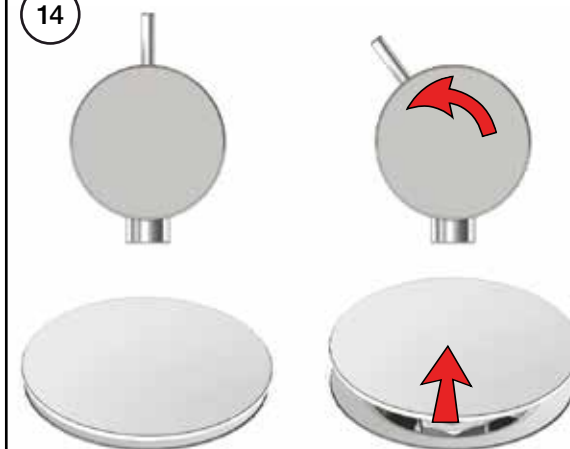

8

EN1717 Pipe interrupter
Rohrunterbrecher
Rørafbryder

Not included.
Nicht enthalten.
Ikke inkludert.

Röravbrytare
Buisonderbreker
Disconnecteur à encastrer

Ingår inte.
Niet meegeleverd.
Non inclus.

10

9

12

13

11

14