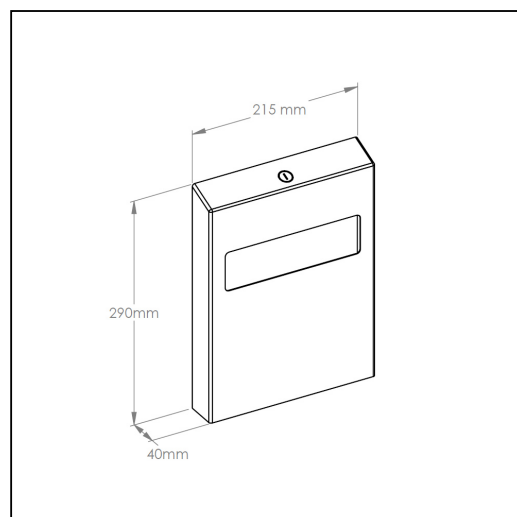

**Pojemnik na podkładki na desk sedesow MERIDA  
STELLA, pojemno 100 szt papierowych podkładek,  
stal matowa**

**symbol: GSM001**

- wymienne wkłady zawieraj 100 szt. papierowych podkładek higienicznych
- wykonany ze stali nierdzewnej, szorstkowanej (matowej)
- zabezpieczony trwałym stalowym zamkiem b benkowym
- zamek zlicowany z powierzchni urz dzenia
- ł czenia boków spawane i szlifowane
- niewidoczne zawiasy

Pasuj ce wkłady  
GP11

**Parametry**

wysoko	29 cm
szeroko	21,5 cm
gł boko	4 cm