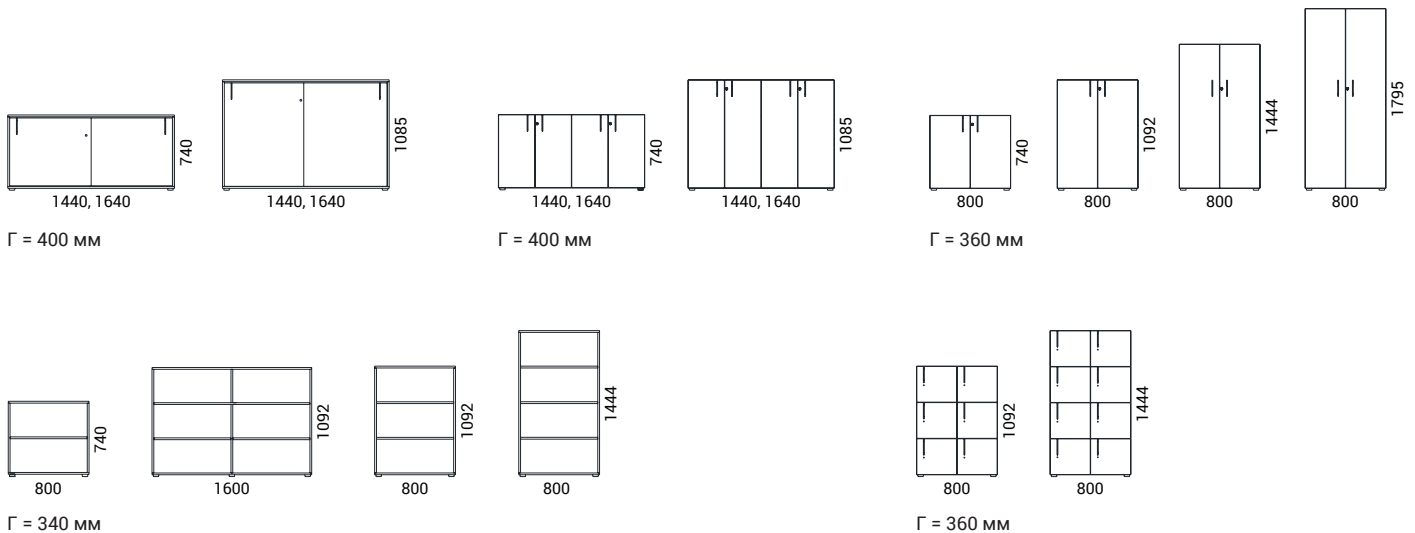

Каркас

- 18 мм ЛДСП (отделанная меламином) с 1 мм АБС кромкой.

Задняя стенка

- 18 мм ЛДСП (отделанная меламином). Линейный шкафчик с вставкой из органического стекла.

Полки

- 18 мм ЛДСП (отделанная меламином) с 1 мм АБС кромкой;
- Максимальная нагрузка - 25 кг.

Дверцы

- Двери с шарнирами от 18 мм МФС (меламин) с 1 мм АБС кромкой. Линейный шкафчик с вставкой из органического стекла;
- Раздвижные дверцы, изготовленные из 18 мм ДСП (отделанной меламином) с 1 мм АБС кромкой окантовкой и пластмассовыми направляющими.

Фурнитура

- САМС с соединительными болтами;
- Замок без металлических стержней (базовая комплектация шкафчика);
- Быстрособорные петли (не требуют каких-либо инструментов для соединения петель с пластинами);
- С функцией мягкого закрывания.

Пластиковые ножки

- Черные пластиковые ножки с регулируемыми опорами для выравнивания высоты, H=17 мм +10 мм.

АССОРТИМЕНТ

ШКАФЫ NOVA BASIC