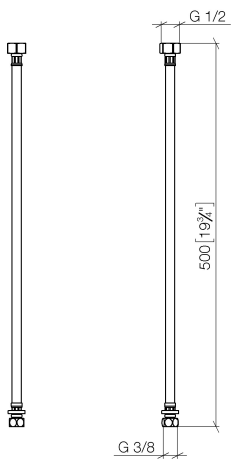

Умывальник - Различные серии  
Напорные шланги -  
Артикульный номер: 12 506 970 90

### размерный чертеж

mm [inches]

Все величины в мм / дюймах = мм x 0,0394