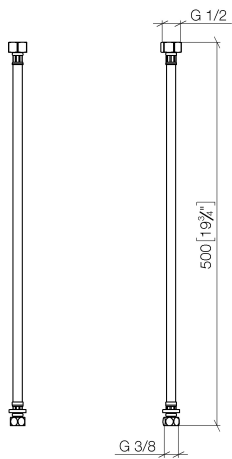

Умывальник - Различные серии
Напорные шланги -
Артикульный номер: 12 506 970 90

размерный чертеж

mm [inches]

Все величины в мм / дюймах = мм x 0,0394

Умывальник - Различные серии
Напорные шланги -
Артикульный номер: 12 506 970 90