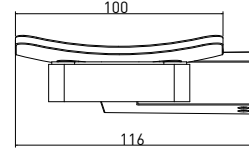

3019 0002 SIENA Sabunluk

Teknik Çizim / Technical Drawing

Krom
Chrome

Ön / Front

Yan / Side

Üst / Top