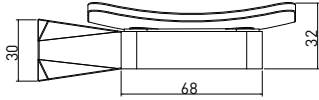

3019 0002 SIENA Sabunluk

Teknik Çizim / Technical Drawing

Krom
Chrome

Ön / Front

Yan / Side

Üst / Top