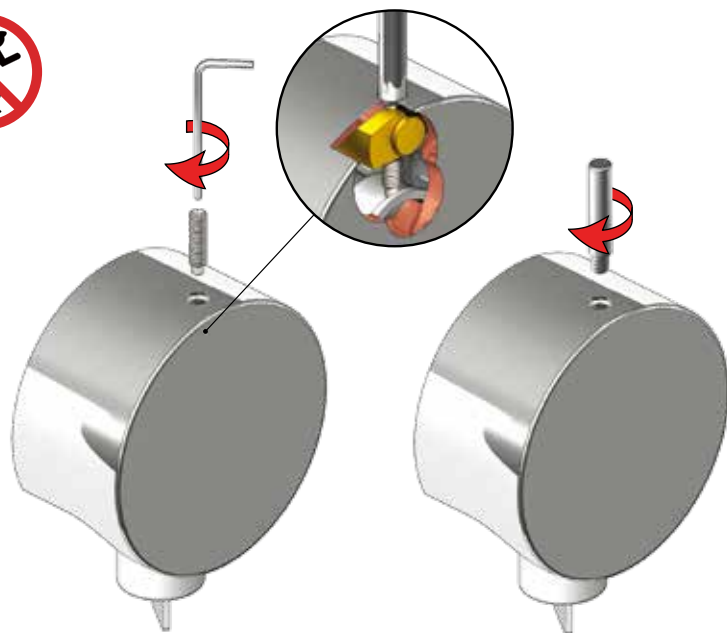

8

EN1717 Pipe interrupter
Rohrunterbrecher
Rørafbryder

Not included.
Nicht enthalten.
Ikke inkludert.

Röravbrytare
Buisonderbreker
Disconnecteur à encastrer

Ingår inte.
Niet meegeleverd.
Non inclus.

10

9

12

13

11

14