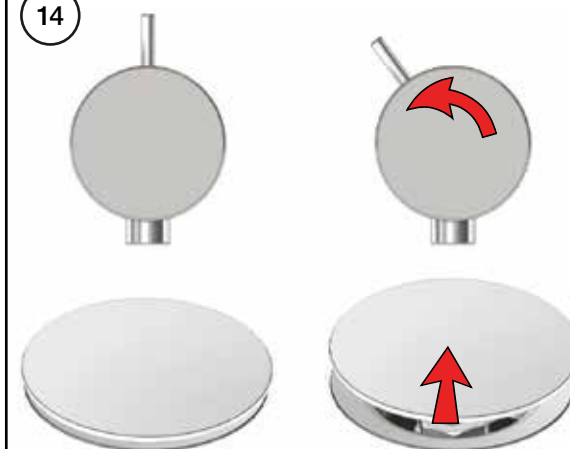

8

EN1717 Pipe interrupter
Rohrunterbrecher
Rørafbryder

Not included.
Nicht enthalten.
Ikke inkludert.

Röravbrytare
Buisonderbreker
Disconnecteur à encastrer

Ingår inte.
Niet meegeleverd.
Non inclus.

10

9

12

13

11

14