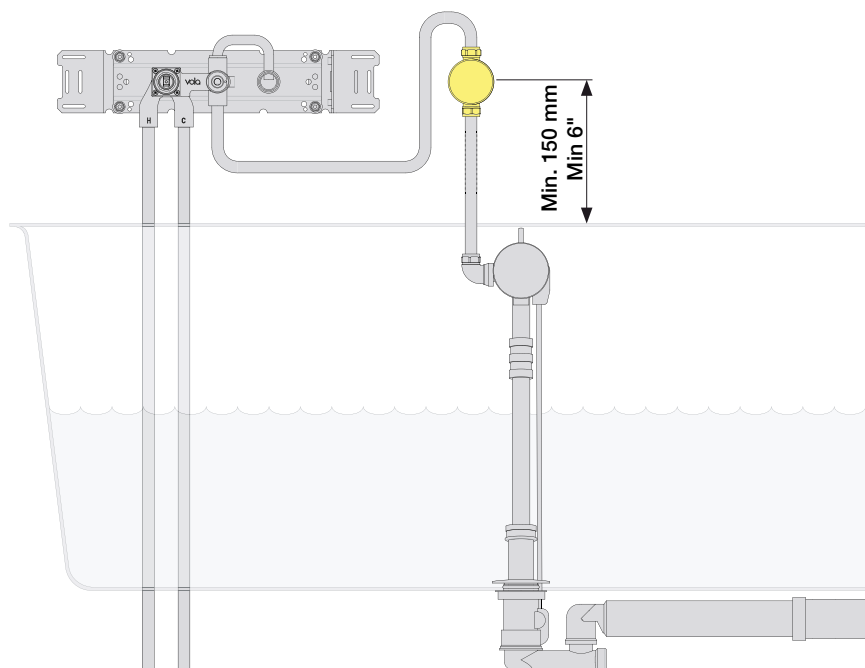

8

EN1717 Pipe interrupter
Rohrunterbrecher
Rørafbryder

Not included.
Nicht enthalten.
Ikke inkludert.

Röravbrytare
Buisonderbreker
Disconnecteur à encastrer

Ingår inte.
Niet meegeleverd.
Non inclus.

10