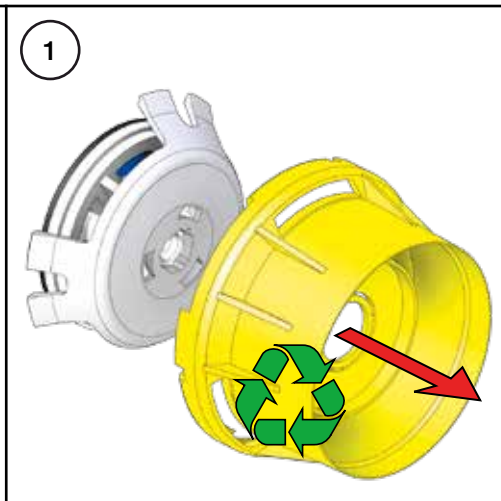

VOLA A23, A24

Fitting instruction  
 Montageanleitung  
 Monteringsvejledning  
 Monteringsvægledning  
 Montage hanleiding  
 Manuel de montage

8

EN1717 Pipe interrupter  
Rohrunterbrecher  
Rørafbryder

Not included.  
Nicht enthalten.  
Ikke inkludert.

Röravbrytare  
Buisonderbreker  
Disconnecteur à encastrer

Ingår inte.  
Niet meegeleverd.  
Non inclus.

10

9

12

13

11