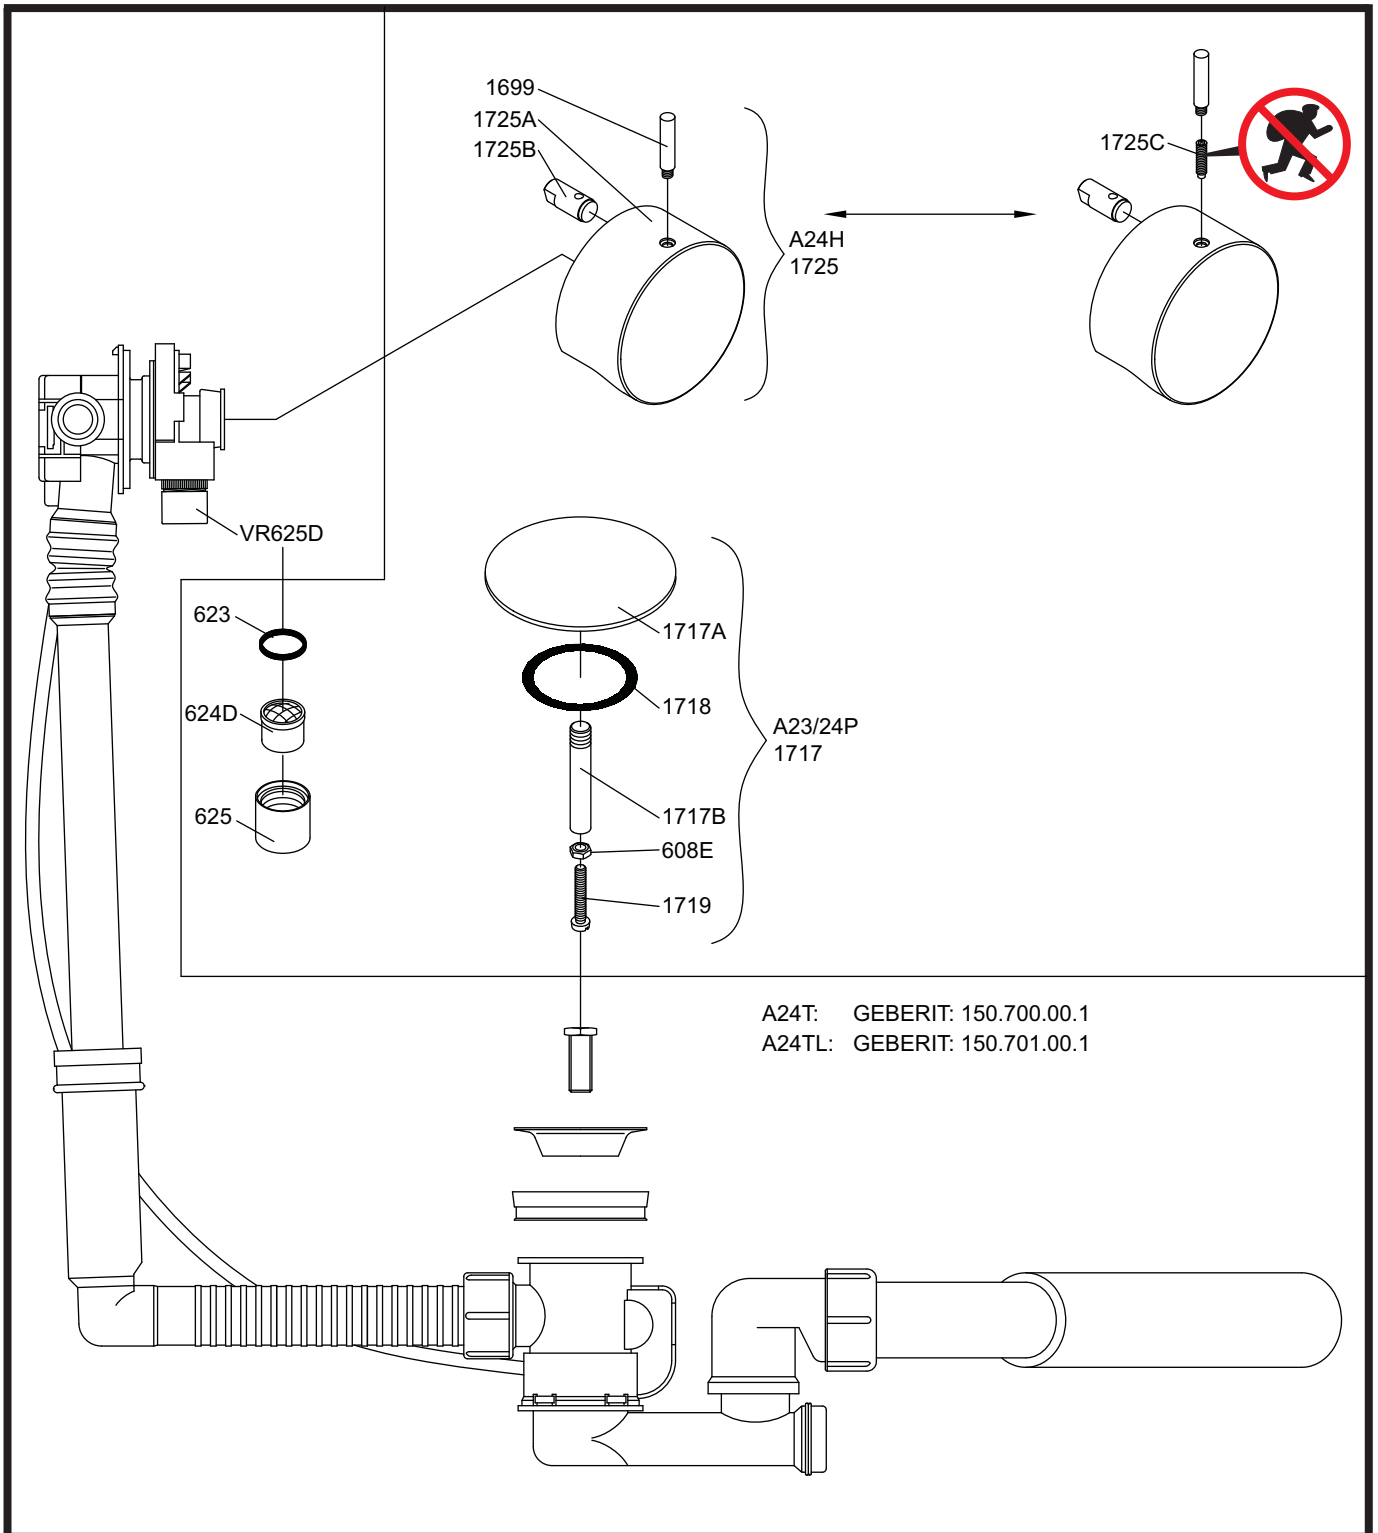

VOLA A23, A24

Fitting instruction  
 Montageanleitung  
 Monteringsvejledning  
 Monteringsvægledning  
 Montage hanleiding  
 Manuel de montage

8

EN1717 Pipe interrupter  
Rohrunterbrecher  
Rørafbryder

Not included.  
Nicht enthalten.  
Ikke inkludert.

Röravbrytare  
Buisonderbreker  
Disconnecteur à encastrer

Ingår inte.  
Niet meegeleverd.  
Non inclus.

10

9

12

13

11

14

VR625D: VR623, VR624D, VR625  
A24G: A23/24P, A24H  
A24H: VR1699, VR1725A, VR1725B  
A23/24P: VR608E, VR1717A, VR1717B, VR1718, VR1719

**VOLA A/S**  
Lunavej 2  
DK-8700 Horsens  
Tlf : + 45 7023 5500  
Fax: + 45 7023 5511  
sales@vola.com  
www.vola.com