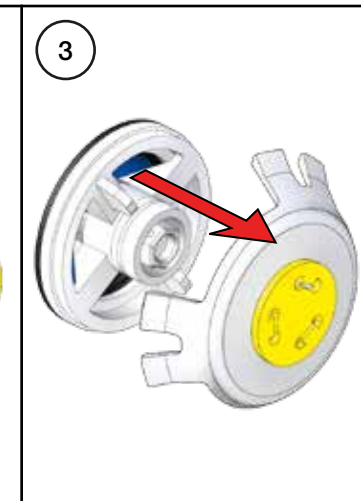

VOLA A23, A24

Fitting instruction  
 Montageanleitung  
 Monteringsvejledning  
 Monteringsvægledning  
 Montage hanleiding  
 Manuel de montage

8

EN1717 Pipe interrupter  
Rohrunterbrecher  
Rørafbryder

Not included.  
Nicht enthalten.  
Ikke inkludert.

Röravbrytare  
Buisonderbreker  
Disconnecteur à encastrer

Ingår inte.  
Niet meegeleverd.  
Non inclus.

10

9

12

13

11