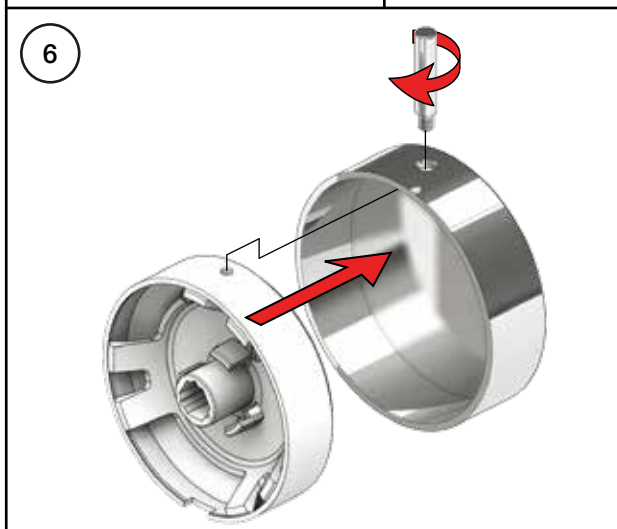

VOLA A23, A24

Fitting instruction  
 Montageanleitung  
 Monteringsvejledning  
 Monteringsvægledning  
 Montage hanleiding  
 Manuel de montage

8

EN1717 Pipe interrupter  
Rohrunterbrecher  
Rørafbryder