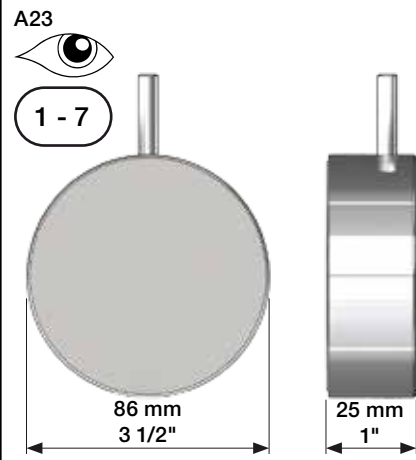

VOLA A23, A24

Fitting instruction  
 Montageanleitung  
 Monteringsvejledning  
 Monteringsvægledning  
 Montage hanleiding  
 Manuel de montage

8

EN1717 Pipe interrupter  
Rohrunterbrecher  
Rørafbryder