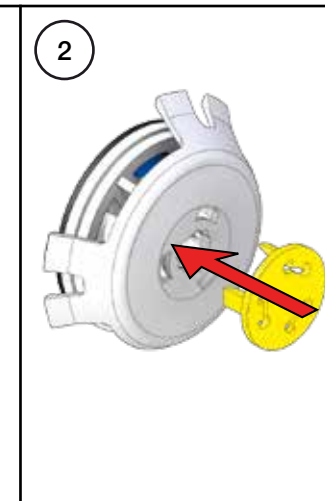

VOLA A23, A24

Fitting instruction  
 Montageanleitung  
 Monteringsvejledning  
 Monteringsvægledning  
 Montage hanleiding  
 Manuel de montage

8

EN1717 Pipe interrupter  
Rohrunterbrecher  
Rørafbryder

Not included.  
Nicht enthalten.  
Ikke inkludert.

Röravbrytare  
Buisonderbreker  
Disconnecteur à encastrer

Ingår inte.  
Niet meegeleverd.  
Non inclus.

10

9

12

13

11