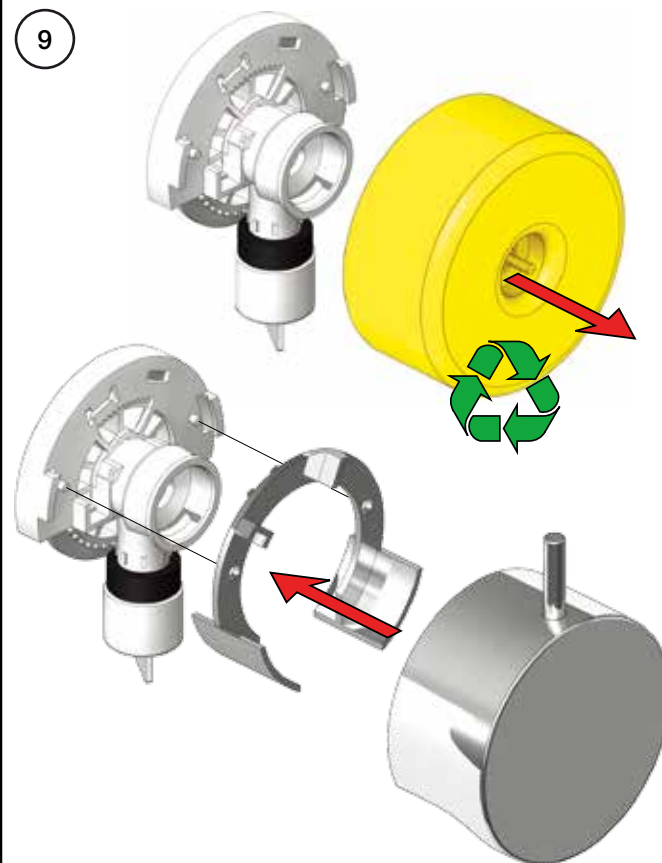

VOLA A23, A24

Fitting instruction  
 Montageanleitung  
 Monteringsvejledning  
 Monteringsvægledning  
 Montage hanleiding  
 Manuel de montage

8

EN1717 Pipe interrupter  
Rohrunterbrecher  
Rørafbryder

Not included.  
Nicht enthalten.  
Ikke inkludert.

Röravbrytare  
Buisonderbreker  
Disconnecteur à encastrer

Ingår inte.  
Niet meegeleverd.  
Non inclus.

10

9

12

13

11