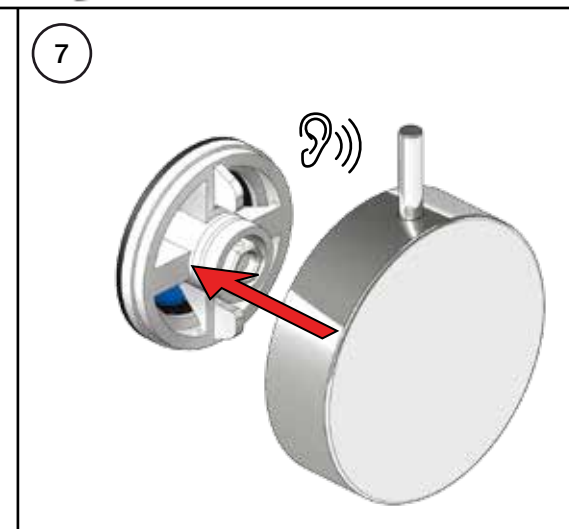

VOLA A23, A24

Fitting instruction  
 Montageanleitung  
 Monteringsvejledning  
 Monteringsvægledning  
 Montage hanleiding  
 Manuel de montage

8

EN1717 Pipe interrupter  
Rohrunterbrecher  
Rørafbryder

Not included.  
Nicht enthalten.  
Ikke inkludert.

Röravbrytare  
Buisonderbreker  
Disconnecteur à encastrer

Ingår inte.  
Niet meegeleverd.  
Non inclus.

10

9

12

13

11