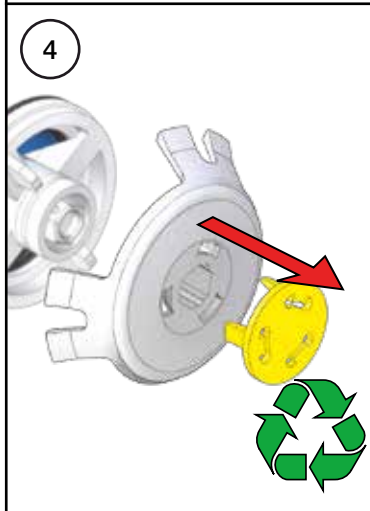

VOLA A23, A24

Fitting instruction  
 Montageanleitung  
 Monteringsvejledning  
 Monteringsvægledning  
 Montage hanleiding  
 Manuel de montage

8

EN1717 Pipe interrupter  
Rohrunterbrecher  
Rørafbryder

Not included.  
Nicht enthalten.  
Ikke inkludert.

Röravbrytare  
Buisonderbreker  
Disconnecteur à encastrer

Ingår inte.  
Niet meegeleverd.  
Non inclus.

10

9

12

13

11