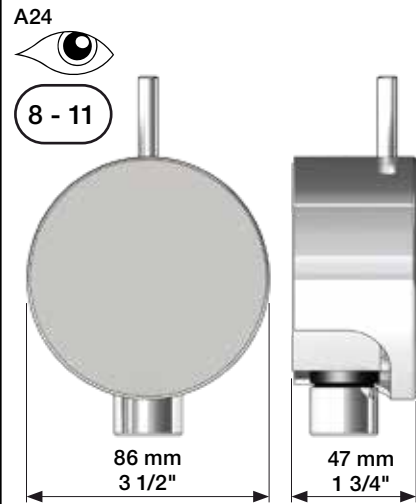

VOLA A23, A24

Fitting instruction  
 Montageanleitung  
 Monteringsvejledning  
 Monteringsvægledning  
 Montage hanleiding  
 Manuel de montage

8

EN1717 Pipe interrupter  
Rohrunterbrecher  
Rørafbryder