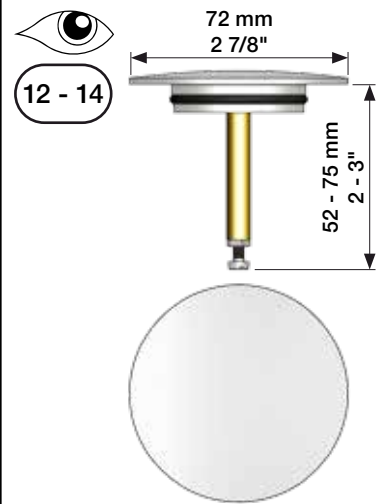

VOLA A23, A24

Fitting instruction  
 Montageanleitung  
 Monteringsvejledning  
 Monteringsvægledning  
 Montage hanleiding  
 Manuel de montage

8

EN1717 Pipe interrupter  
Rohrunterbrecher  
Rørafbryder