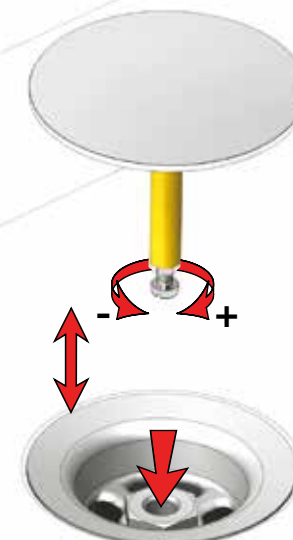

8

EN1717 Pipe interrupter
Rohrunterbrecher
Rørafbryder

Not included.
Nicht enthalten.
Ikke inkludert.

Röravbrytare
Buisonderbreker
Disconnecteur à encastrer

Ingår inte.
Niet meegeleverd.
Non inclus.

10

9

12

13

11

14