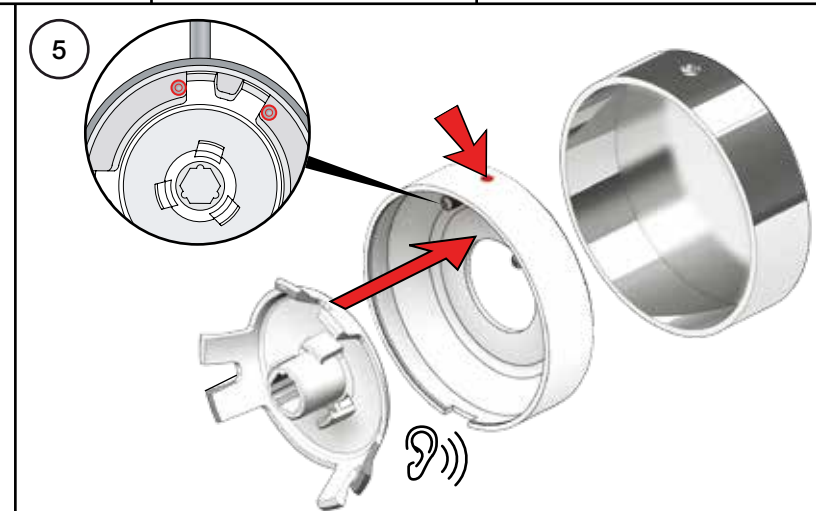

VOLA A23, A24

Fitting instruction  
 Montageanleitung  
 Monteringsvejledning  
 Monteringsvægledning  
 Montage hanleiding  
 Manuel de montage

8

EN1717 Pipe interrupter  
Rohrunterbrecher  
Rørafbryder

Not included.  
Nicht enthalten.  
Ikke inkludert.

Röravbrytare  
Buisonderbreker  
Disconnecteur à encastrer

Ingår inte.  
Niet meegeleverd.  
Non inclus.

10

9

12

13

11