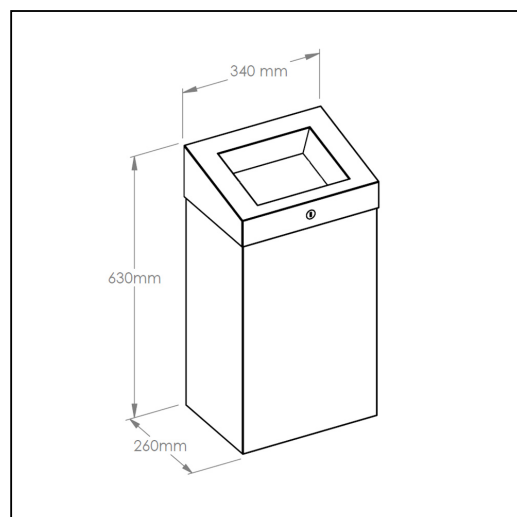

Kosz na odpady otwarty MERIDA STELLA PLUS, 47 l, STAL POLEROWANA

symbol: KSP102

- pojemność 47 litrów
- wyposażony w zdejmowany pokryw ze stożkowym otworem
- możliwość zamocowania do ściany
- zabezpieczony trwałym stalowym zamkiem bankowym
- zamek zlicowany z powierzchni urządzenia
- łączenia boków spawane i szlifowane

Zobacz na filmie - kliknij

Parametry

| | |
|---------|-------|
| wysoko | 63 cm |
| szeroko | 34 cm |
| gł boko | 26 cm |