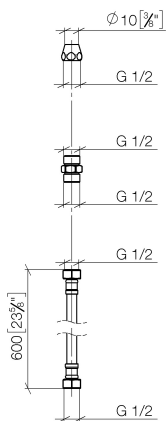

Умывальник - Deque  
Шланг удлинительный -  
Артикулный номер: 12 508 970 90

- напорный шланг 1/2" x 1/2" x 600 мм
- Удлинительный элемент для подключения между изливом и вентилем, если расстояние между ними больше обычного.

размерный чертеж

mm [inches]

Все величины в мм / дюймах = мм x 0,0394