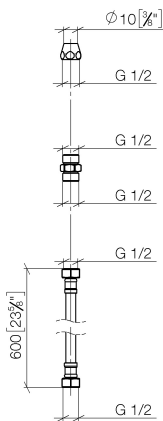

Умывальник - Deque  
Шланг удлинительный -  
Артикульный номер: 12 508 970 90

- напорный шланг 1/2" x 1/2" x 600 мм
- Удлинительный элемент для подключения между изливом и вентилем, если расстояние между ними больше обычного.

размерный чертеж

mm [inches]

Все величины в мм / дюймах = мм x 0,0394

Умывальник - Deque

Шланг удлинительный -

Артикульный номер: 12 508 970 90