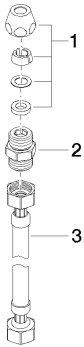

Умывальник - Deque
Шланг удлинительный -
Артикульный номер: 12 508 970 90

- напорный шланг 1/2" x 1/2" x 600 мм
- Удлинительный элемент для подсоединения между изливом и вентилем, если расстояние между ними больше обычного.

размерный чертеж

mm [inches]

Все величины в мм / дюймах = мм x 0,0394

Умывальник - Deque

Шланг удлинительный -

Артикульный номер: 12 508 970 90

Умывальник - Deque

Шланг удлинительный -

Артикульный номер: 12 508 970 90

Спецификация запасных частей

№	Артикульный №	Наименование	Расходуемое кол-во
1	04 23 30 040 00-00	Подключение Ø 10 мм x 3/8" - хром	1
2	09 24 03 242 90	ниппель Ø 27 x 35 мм -	1
3	12 502 970 90	Напорный шланг 1/2" x 1/2" x 400 мм -	1