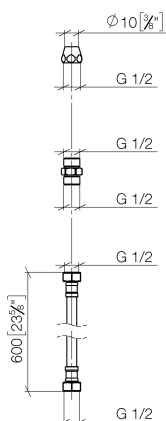

Умывальник - Deque
Шланг удлинительный -
Артикульный номер: 12 508 970 90

- напорный шланг 1/2" x 1/2" x 600 мм
- Удлинительный элемент для подсоединения между изливом и вентилем, если расстояние между ними больше обычного.

размерный чертеж

mm [inches]

Все величины в мм / дюймах = мм x 0,0394

Умывальник - Deque

Шланг удлинительный -

Артикульный номер: 12 508 970 90

Умывальник - Deque

Шланг удлинительный -

Артикульный номер: 12 508 970 90

Спецификация запасных частей

№	Артикульный №	Наименование	Расходуемое кол-во
1	04 23 30 040 00-00	Подключение Ø 10 мм x 3/8" - хром	1
2	09 24 03 242 90	ниппель Ø 27 x 35 мм -	1
3	12 502 970 90	Напорный шланг 1/2" x 1/2" x 400 мм -	1