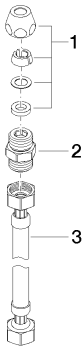

Умывальник - Deque
Шланг удлинительный -
Артикульный номер: 12 508 970 90

Спецификация запасных частей

№	Артикульный №	Наименование	Расходуемое кол-во
1	04 23 30 040 00-00	Подключение Ø 10 мм x 3/8" - хром	1
2	09 24 03 242 90	ниппель Ø 27 x 35 мм -	1
3	12 502 970 90	Напорный шланг 1/2" x 1/2" x 400 мм -	1