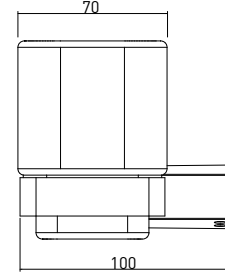

3019 0003 SIENA Diş Fırçalık

Teknik Çizim / Technical Drawing

Krom
Chrome

Ön / Front

Yan / Side

Üst / Top